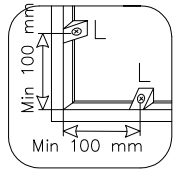

7

8

9

∅35/KR-0 G6 4	4.0x16mm P1 8