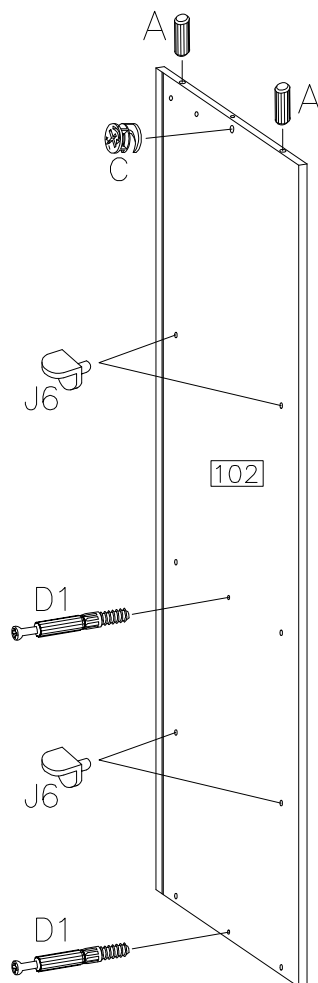

FRANCO

①

#	ART. NR	QUANTITY
1	401	1
2	402	1
3	403	1
4	101	1
5	102	1
6	501	1
7	502	1
8	601	1
9	602	1
10	001	1

DOOR LEFT
DRZWI LEWE

 D1	 C	 E	 A	 L	 P1	 J6	 H4	 G6
6	6	6	12	10	8	8	4	4
 S1	 R2	 K8	 R3	 K9				
2	4	2	4	2				

1

2

3

4

5

6

7

8

9

<p>∅35/KR-0 G6 4</p>	<p>4.0x16mm P1 8</p>
------------------------------	------------------------------

10

		4.0x27mm 
K9	S1	R2
2	2	4

UWAGA!
KOŁKI ROZPOROWE
DO MONTAŻU SZYNY NA ŚCIANIE
NIE SĄ ZAWARTE W OKUCIACH