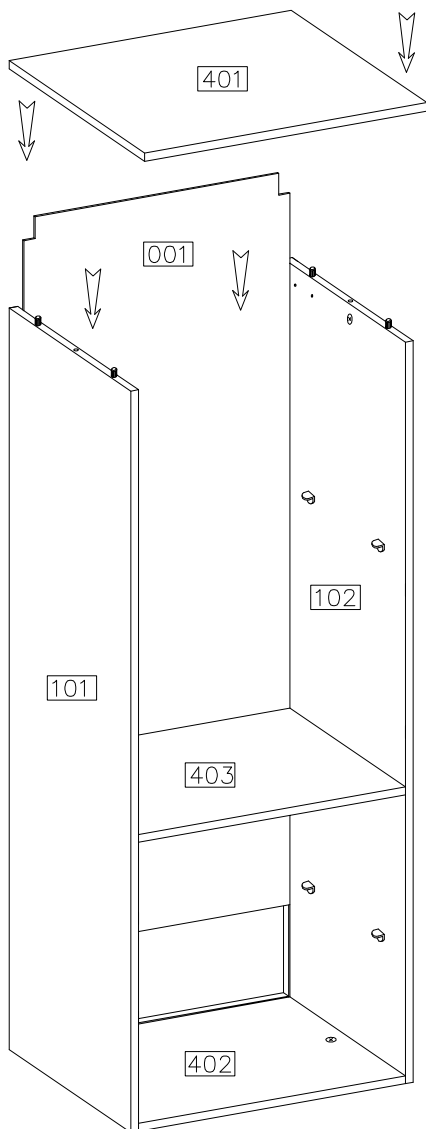

FRANCO

①

#	ART. NR	QUANTITY
1	401	1
2	402	1
3	403	1
4	101	1
5	102	1
6	501	1
7	502	1
8	601	1
9	602	1
10	001	1

DOOR LEFT
DRZWI LEWE

 D1	 C	 E	 A	 L	 P1	 J6	 H4	 G6
6	6	6	12	10	8	8	4	4
 S1	 R2	 K8	 R3	 K9				
2	4	2	4	2				

1

2

3

4

5

6

7

8

9

<p>∅35/KR-0 G6 4</p>	<p>4.0x16mm P1 8</p>
------------------------------	------------------------------

10

		4.0x27mm 
K9	S1	R2
2	2	4

UWAGA!
KOŁKI ROZPOROWE
DO MONTAŻU SZYNY NA ŚCIANIE
NIE SĄ ZAWARTE W OKUCIACH