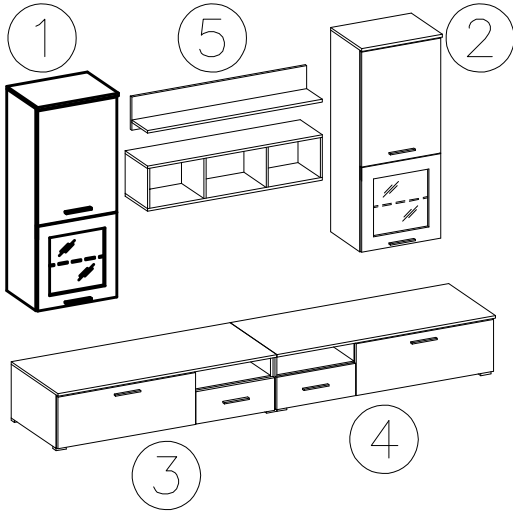

FRANCO

①

#	ART. NR	QUANTITY
1	401	1
2	402	1
3	403	1
4	101	1
5	102	1
6	501	1
7	502	1
8	601	1
9	602	1
10	001	1

DOOR LEFT
DRZWI LEWE

 D1	 C	 E	 A	 L	 P1	 J6	 H4	 G6
6	6	6	12	10	8	8	4	4
 S1	 R2	 K8	 R3	 K9				
2	4	2	4	2				

9

<p>∅35/KR-0 G6 4</p>	<p>4.0x16mm P1 8</p>
------------------------------	------------------------------

10

		4.0x27mm 
K9	S1	R2
2	2	4

UWAGA!
KOŁKI ROZPOROWE
DO MONTAŻU SZYNY NA ŚCIANIE
NIE SĄ ZAWARTE W OKUCIACH