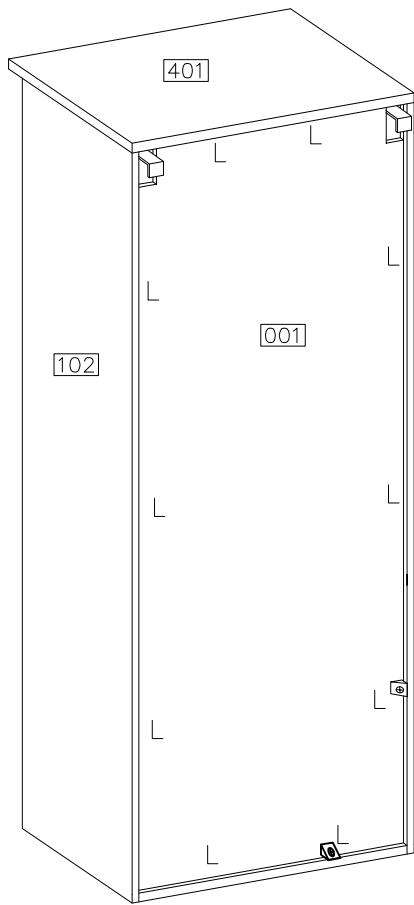

FRANCO

①

#	ART. NR	QUANTITY
1	401	1
2	402	1
3	403	1
4	101	1
5	102	1
6	501	1
7	502	1
8	601	1
9	602	1
10	001	1

DOOR LEFT
DRZWI LEWE

 D1	 C	 E	 A	 L	 P1	 J6	 H4	 G6
6	6	6	12	10	8	8	4	4
 S1	 R2	 K8	 R3	 K9				
2	4	2	4	2				

1

2

3

4

5

6

7

8

9

<p>∅35/KR-0 G6 4</p>	<p>4.0x16mm P1 8</p>
------------------------------	------------------------------

10

		4.0x27mm 
K9	S1	R2
2	2	4

UWAGA!
KOŁKI ROZPOROWE
DO MONTAŻU SZYNY NA ŚCIANIE
NIE SĄ ZAWARTE W OKUCIACH