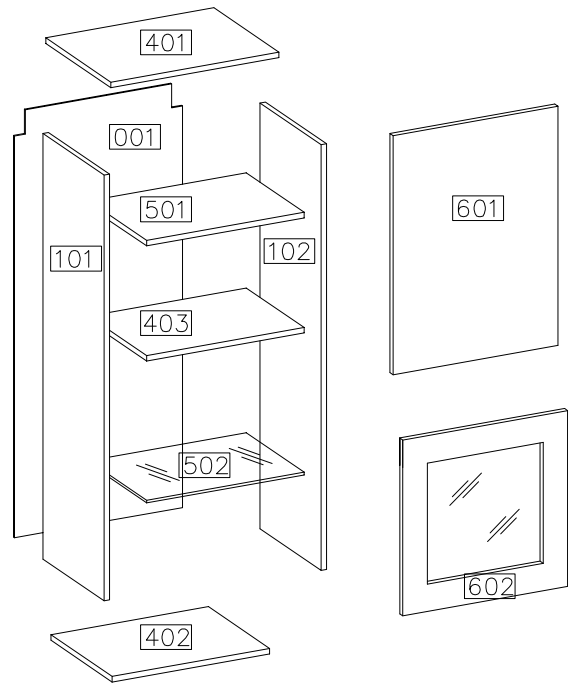

FRANCO

①

#	ART. NR	QUANTITY
1	401	1
2	402	1
3	403	1
4	101	1
5	102	1
6	501	1
7	502	1
8	601	1
9	602	1
10	001	1

DOOR LEFT
DRZWI LEWE

 D1	 C	 E	 A	 L	 P1	 J6	 H4	 G6
6	6	6	12	10	8	8	4	4
 S1	 R2	 K8	 R3	 K9				
2	4	2	4	2				

1

2

3

4

5

6

7

8

9

<p>∅35/KR-0 G6 4</p>	<p>4.0x16mm P1 8</p>
------------------------------	------------------------------

10

		4.0x27mm 
K9	S1	R2
2	2	4

UWAGA!
KOŁKI ROZPOROWE
DO MONTAŻU SZYNY NA ŚCIANIE
NIE SĄ ZAWARTE W OKUCIACH