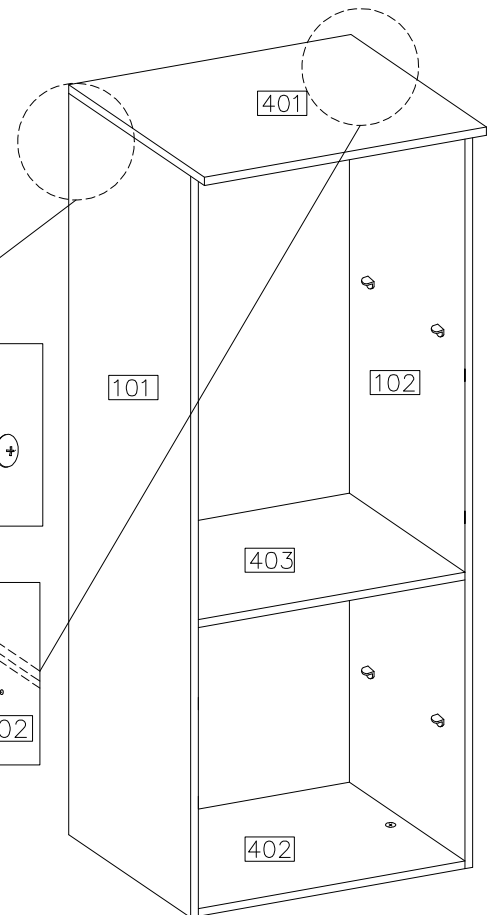

FRANCO

①

#	ART. NR	QUANTITY
1	401	1
2	402	1
3	403	1
4	101	1
5	102	1
6	501	1
7	502	1
8	601	1
9	602	1
10	001	1

DOOR LEFT
DRZWI LEWE

 D1	 C	 E	 A	 L	 P1	 J6	 H4	 G6
6	6	6	12	10	8	8	4	4
 S1	 R2	 K8	 R3	 K9				
2	4	2	4	2				

1

2

3

4

5

6

7

8

9

<p>∅35/KR-0 G6 4</p>	<p>4.0x16mm P1 8</p>
------------------------------	------------------------------

10

		4.0x27mm 
K9	S1	R2
2	2	4

UWAGA!
KOŁKI ROZPOROWE
DO MONTAŻU SZYNY NA ŚCIANIE
NIE SĄ ZAWARTE W OKUCIACH