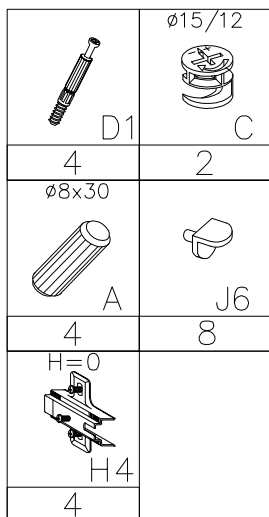

FRANCO

①

#	ART. NR	QUANTITY
1	401	1
2	402	1
3	403	1
4	101	1
5	102	1
6	501	1
7	502	1
8	601	1
9	602	1
10	001	1

DOOR LEFT
DRZWI LEWE

 D1	 C	 E	 A	 L	 P1	 J6	 H4	 G6
6	6	6	12	10	8	8	4	4
 S1	 R2	 K8	 R3	 K9				
2	4	2	4	2				

1

2

3

4

5

6

7

8

9

<p>∅35/KR-0 G6 4</p>	<p>4.0x16mm P1 8</p>
------------------------------	------------------------------

10

		4.0x27mm 
K9	S1	R2
2	2	4

UWAGA!
KOŁKI ROZPOROWE
DO MONTAŻU SZYNY NA ŚCIANIE
NIE SĄ ZAWARTE W OKUCIACH