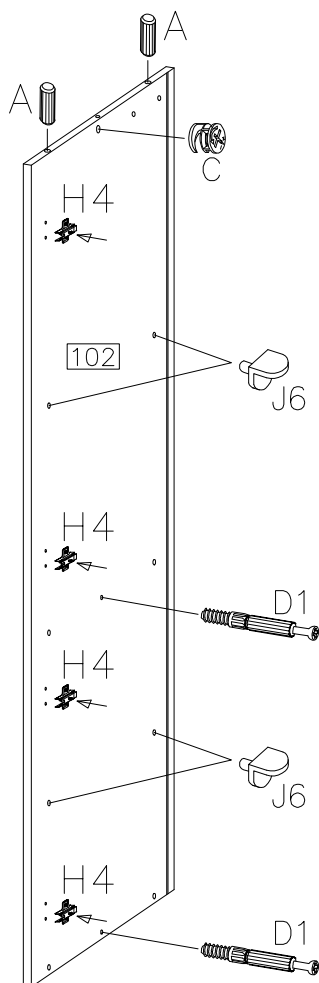

FRANCO

①

#	ART. NR	QUANTITY
1	401	1
2	402	1
3	403	1
4	101	1
5	102	1
6	501	1
7	502	1
8	601	1
9	602	1
10	001	1

DOOR LEFT
DRZWI LEWE

 D1	 C	 E	 A	 L	 P1	 J6	 H4	 G6
6	6	6	12	10	8	8	4	4
 S1	 R2	 K8	 R3	 K9				
2	4	2	4	2				

1

2

3

4

5

6

7

8

9

<p>∅35/KR-0 G6 4</p>	<p>4.0x16mm P1 8</p>
------------------------------	------------------------------

10

		4.0x27mm 
K9	S1	R2
2	2	4

UWAGA!
KOŁKI ROZPOROWE
DO MONTAŻU SZYNY NA ŚCIANIE
NIE SĄ ZAWARTE W OKUCIACH