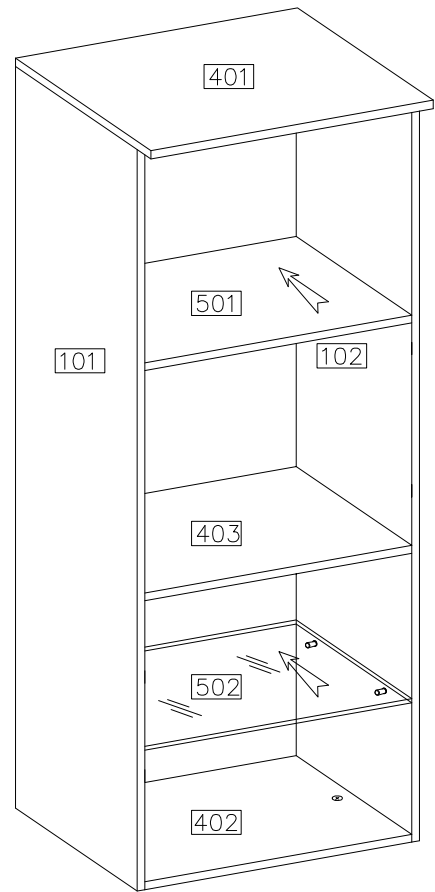

FRANCO

①

#	ART. NR	QUANTITY
1	401	1
2	402	1
3	403	1
4	101	1
5	102	1
6	501	1
7	502	1
8	601	1
9	602	1
10	001	1

DOOR LEFT
DRZWI LEWE

 D1	 C	 E	 A	 L	 P1	 J6	 H4	 G6
6	6	6	12	10	8	8	4	4
 S1	 R2	 K8	 R3	 K9				
2	4	2	4	2				

1

2

3

4

5

6

7

8

9

<p>∅35/KR-0 G6 4</p>	<p>4.0x16mm P1 8</p>
------------------------------	------------------------------

10

		4.0x27mm 
K9	S1	R2
2	2	4

UWAGA!
KOŁKI ROZPOROWE
DO MONTAŻU SZYNY NA ŚCIANIE
NIE SĄ ZAWARTE W OKUCIACH