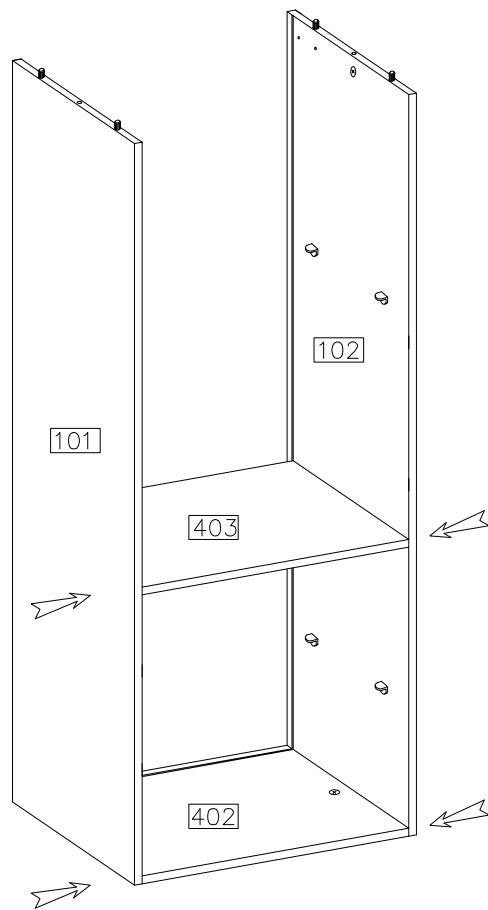

FRANCO

①

#	ART. NR	QUANTITY
1	401	1
2	402	1
3	403	1
4	101	1
5	102	1
6	501	1
7	502	1
8	601	1
9	602	1
10	001	1

DOOR LEFT
DRZWI LEWE

 D1	 C	 E	 A	 L	 P1	 J6	 H4	 G6
6	6	6	12	10	8	8	4	4
 S1	 R2	 K8	 R3	 K9				
2	4	2	4	2				

1

2

3

4

5

6

7

8

9

<p>∅35/KR-0 G6 4</p>	<p>4.0x16mm P1 8</p>
------------------------------	------------------------------

10

		4.0x27mm 
K9	S1	R2
2	2	4

UWAGA!
KOŁKI ROZPOROWE
DO MONTAŻU SZYNY NA ŚCIANIE
NIE SĄ ZAWARTE W OKUCIACH