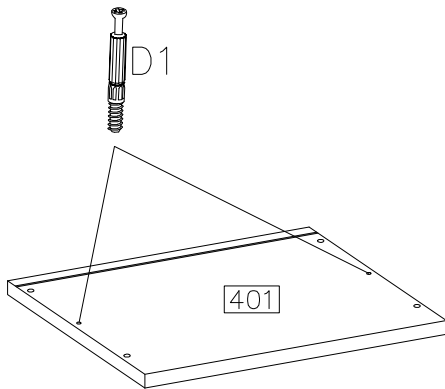

FRANCO

②

#	ART. NR	QUANTITY
1	401	1
2	402	1
3	403	1
4	120	1
5	121	1
6	501	1
7	502	1
8	620	1
9	621	1
10	001	1

DOOR RIGHT
DRZWI PRAWA

D1 6	C 6	E 6	A 12	L 10	P1 8	J6 8	H4 4	G6 4
S1 2	R2 4	K8 2	R3 4	K9 2				

1

 G6 4	 P1 8
--	--

10

		4.0x27mm 
K9	S1	R2
2	2	4

UWAGA!
KOŁKI ROZPOROWE
DO MONTAŻU SZYNY NA ŚCIANIE
NIE SĄ ZAWARTE W OKUCIACH