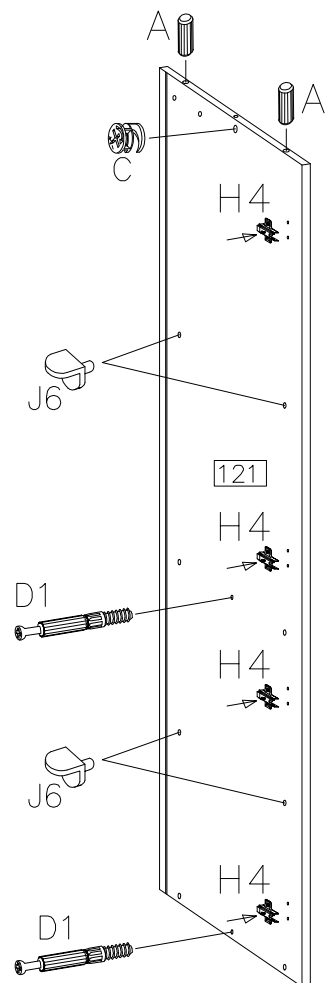

FRANCO

②

#	ART. NR	QUANTITY
1	401	1
2	402	1
3	403	1
4	120	1
5	121	1
6	501	1
7	502	1
8	620	1
9	621	1
10	001	1

DOOR RIGHT
DRZWI PRAWA

D1 6	C 6	E 6	A 12	L 10	P1 8	J6 8	H4 4	G6 4
S1 2	R2 4	K8 2	R3 4	K9 2				

1

2

3

4

5

6

7

8

9

 G6 4	 P1 8
--	--

10

		4.0x27mm 
K9	S1	R2
2	2	4

UWAGA!
KOŁKI ROZPOROWE
DO MONTAŻU SZYNY NA ŚCIANIE
NIE SĄ ZAWARTE W OKUCIACH