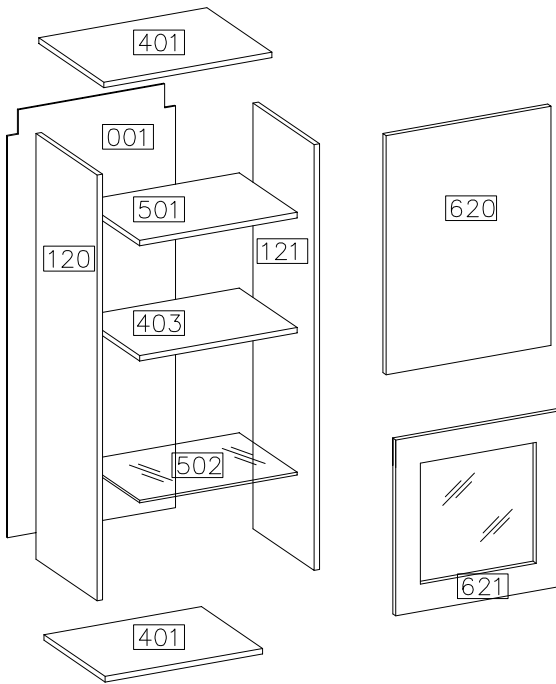

FRANCO

②

#	ART. NR	QUANTITY
1	401	1
2	402	1
3	403	1
4	120	1
5	121	1
6	501	1
7	502	1
8	620	1
9	621	1
10	001	1

DOOR RIGHT
DRZWI PRAWA

D1 6	C 6	E 6	A 12	L 10	P1 8	J6 8	H4 4	G6 4
S1 2	R2 4	K8 2	R3 4	K9 2				

1

2

3

4

5

6

7

8

9

 G6 4	 P1 8
--	--

10

		4.0x27mm 
K9	S1	R2
2	2	4

UWAGA!
KOŁKI ROZPOROWE
DO MONTAŻU SZYNY NA ŚCIANIE
NIE SĄ ZAWARTE W OKUCIACH