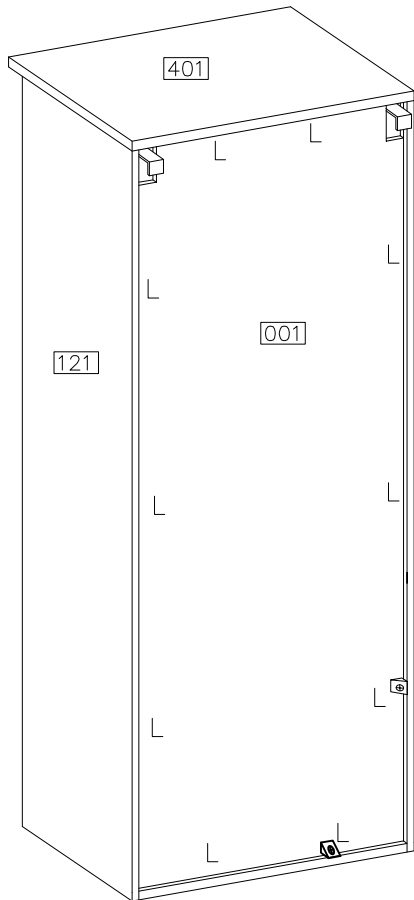

FRANCO

②

#	ART. NR	QUANTITY
1	401	1
2	402	1
3	403	1
4	120	1
5	121	1
6	501	1
7	502	1
8	620	1
9	621	1
10	001	1

DOOR RIGHT
DRZWI PRAWA

D1 6	C 6	E 6	A 12	L 10	P1 8	J6 8	H4 4	G6 4
S1 2	R2 4	K8 2	R3 4	K9 2				

1

2

3

4

5

6

7

8

9

 G6 4	 P1 8
--	--

10

		4.0x27mm 
K9	S1	R2
2	2	4

UWAGA!
KOŁKI ROZPOROWE
DO MONTAŻU SZYNY NA ŚCIANIE
NIE SĄ ZAWARTE W OKUCIACH