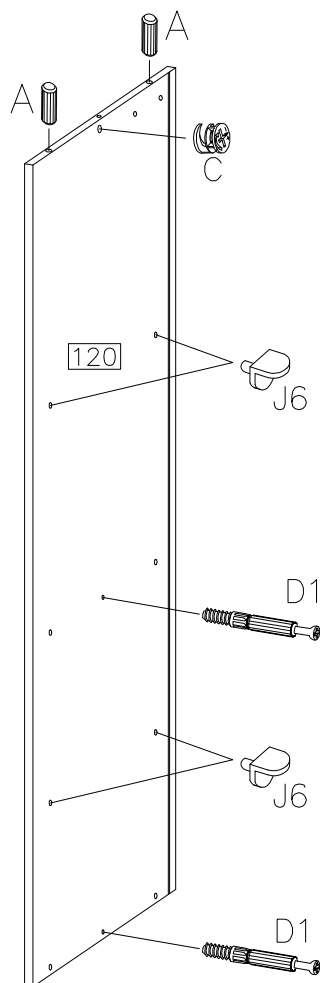

FRANCO

②

#	ART. NR	QUANTITY
1	401	1
2	402	1
3	403	1
4	120	1
5	121	1
6	501	1
7	502	1
8	620	1
9	621	1
10	001	1

DOOR RIGHT
DRZWI PRAWA

D1 6	C 6	E 6	A 12	L 10	P1 8	J6 8	H4 4	G6 4
S1 2	R2 4	K8 2	R3 4	K9 2				

1

2

3

4

5

6

7

8

9

 G6 4	 P1 8
--	--

10

		4.0x27mm 
K9	S1	R2
2	2	4

UWAGA!
KOŁKI ROZPOROWE
DO MONTAŻU SZYNY NA ŚCIANIE
NIE SĄ ZAWARTE W OKUCIACH