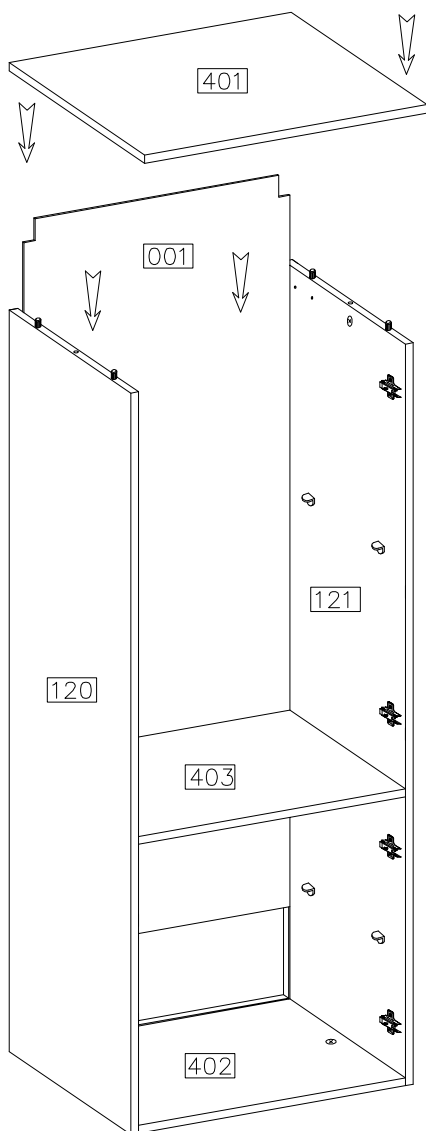

FRANCO

②

#	ART. NR	QUANTITY
1	401	1
2	402	1
3	403	1
4	120	1
5	121	1
6	501	1
7	502	1
8	620	1
9	621	1
10	001	1

DOOR RIGHT
DRZWI PRAWA

D1 6	C 6	E 6	A 12	L 10	P1 8	J6 8	H4 4	G6 4
S1 2	R2 4	K8 2	R3 4	K9 2				

1

2

3

4

5

6

7

8

9

 G6 4	 P1 8
--	--

10

		4.0x27mm 
K9	S1	R2
2	2	4

UWAGA!
KOŁKI ROZPOROWE
DO MONTAŻU SZYNY NA ŚCIANIE
NIE SĄ ZAWARTE W OKUCIACH