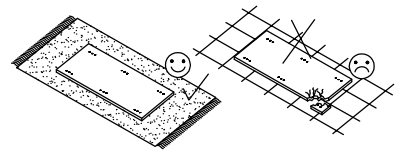

FRANCO

②

#	ART. NR	QUANTITY
1	401	1
2	402	1
3	403	1
4	120	1
5	121	1
6	501	1
7	502	1
8	620	1
9	621	1
10	001	1

DOOR RIGHT
DRZWI PRAWA

D1 6	C 6	E 6	A 12	L 10	P1 8	J6 8	H4 4	G6 4
S1 2	R2 4	K8 2	R3 4	K9 2				

1

 G6 4	 P1 8
--	--

10

		4.0x27mm 
K9	S1	R2
2	2	4

UWAGA!
KOŁKI ROZPOROWE
DO MONTAŻU SZYNY NA ŚCIANIE
NIE SĄ ZAWARTE W OKUCIACH