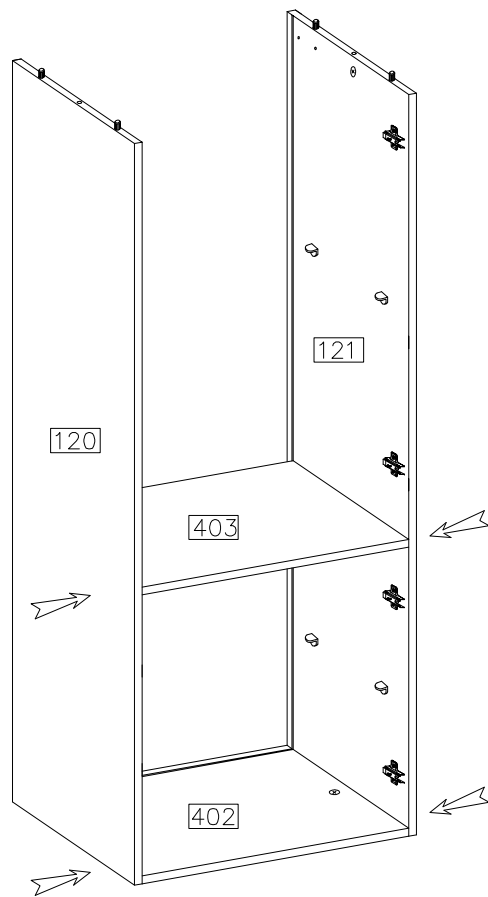

FRANCO

②

#	ART. NR	QUANTITY
1	401	1
2	402	1
3	403	1
4	120	1
5	121	1
6	501	1
7	502	1
8	620	1
9	621	1
10	001	1

DOOR RIGHT
DRZWI PRAWA

D1 6	C 6	E 6	A 12	L 10	P1 8	J6 8	H4 4	G6 4
S1 2	R2 4	K8 2	R3 4	K9 2				

1

2

3

4

5

6

7

8

9

 G6 4	 P1 8
--	--

10

		4.0x27mm 
K9	S1	R2
2	2	4

UWAGA!
KOŁKI ROZPOROWE
DO MONTAŻU SZYNY NA ŚCIANIE
NIE SĄ ZAWARTE W OKUCIACH