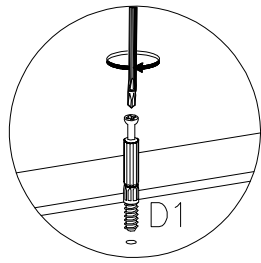

FRANCO

②

#	ART. NR	QUANTITY
1	401	1
2	402	1
3	403	1
4	120	1
5	121	1
6	501	1
7	502	1
8	620	1
9	621	1
10	001	1

DOOR RIGHT
DRZWI PRAWA

D1 6	C 6	E 6	A 12	L 10	P1 8	J6 8	H4 4	G6 4
S1 2	R2 4	K8 2	R3 4	K9 2				

1

 G6 4	 P1 8
--	--

10

		4.0x27mm 
K9	S1	R2
2	2	4

UWAGA!
KOŁKI ROZPOROWE
DO MONTAŻU SZYNY NA ŚCIANIE
NIE SĄ ZAWARTE W OKUCIACH