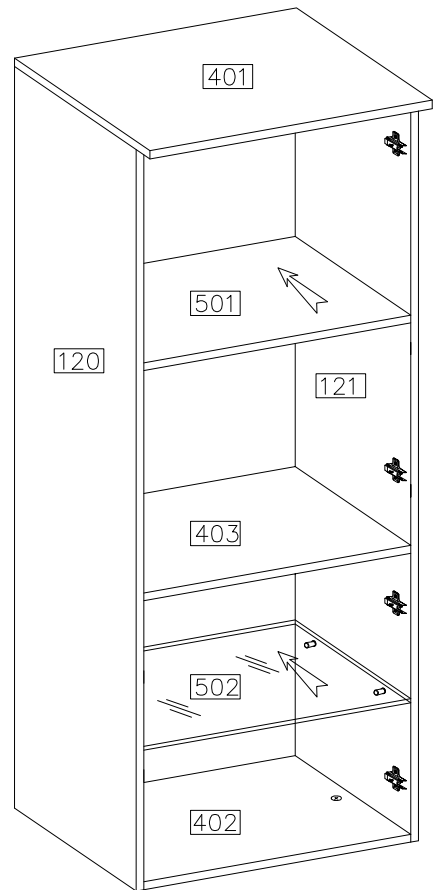

FRANCO

②

#	ART. NR	QUANTITY
1	401	1
2	402	1
3	403	1
4	120	1
5	121	1
6	501	1
7	502	1
8	620	1
9	621	1
10	001	1

DOOR RIGHT
DRZWI PRAWA

D1 6	C 6	E 6	A 12	L 10	P1 8	J6 8	H4 4	G6 4
S1 2	R2 4	K8 2	R3 4	K9 2				

1

2

3

4

5

6

7

8

9

 G6 4	 P1 8
--	--

10

		4.0x27mm 
K9	S1	R2
2	2	4

UWAGA!
KOŁKI ROZPOROWE
DO MONTAŻU SZYNY NA ŚCIANIE
NIE SĄ ZAWARTE W OKUCIACH