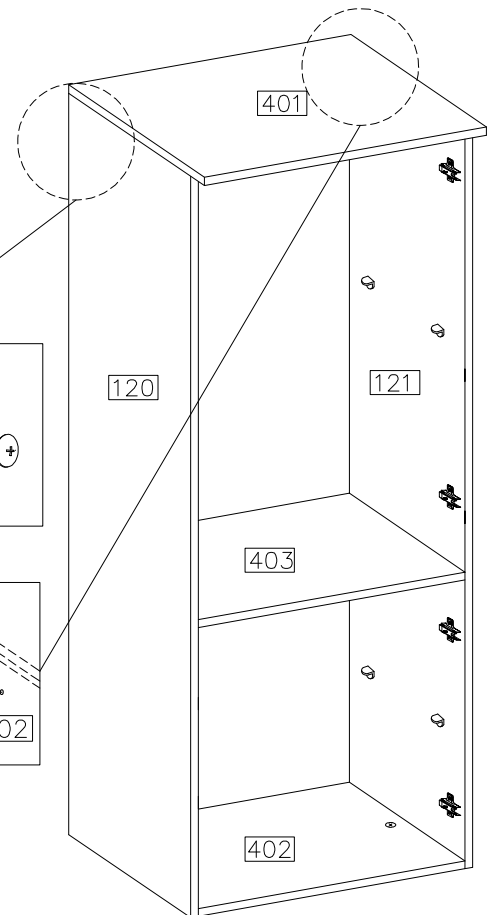

FRANCO

②

#	ART. NR	QUANTITY
1	401	1
2	402	1
3	403	1
4	120	1
5	121	1
6	501	1
7	502	1
8	620	1
9	621	1
10	001	1

DOOR RIGHT
DRZWI PRAWA

D1 6	C 6	E 6	A 12	L 10	P1 8	J6 8	H4 4	G6 4
S1 2	R2 4	K8 2	R3 4	K9 2				

1

2

3

4

5

6

7

8

9

 G6 4	 P1 8
--	--

10

		4.0x27mm 
K9	S1	R2
2	2	4

UWAGA!
KOŁKI ROZPOROWE
DO MONTAŻU SZYNY NA ŚCIANIE
NIE SĄ ZAWARTE W OKUCIACH