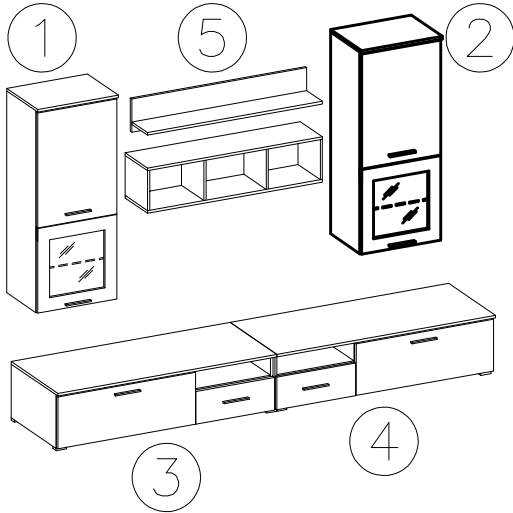

FRANCO

②

#	ART. NR	QUANTITY
1	401	1
2	402	1
3	403	1
4	120	1
5	121	1
6	501	1
7	502	1
8	620	1
9	621	1
10	001	1

DOOR RIGHT
DRZWI PRAWA

D1 6	C 6	E 6	A 12	L 10	P1 8	J6 8	H4 4	G6 4
S1 2	R2 4	K8 2	R3 4	K9 2				

1

 G6 4	 P1 8
--	--

10

		4.0x27mm 
K9	S1	R2
2	2	4

UWAGA!
KOŁKI ROZPOROWE
DO MONTAŻU SZYNY NA ŚCIANIE
NIE SĄ ZAWARTE W OKUCIACH