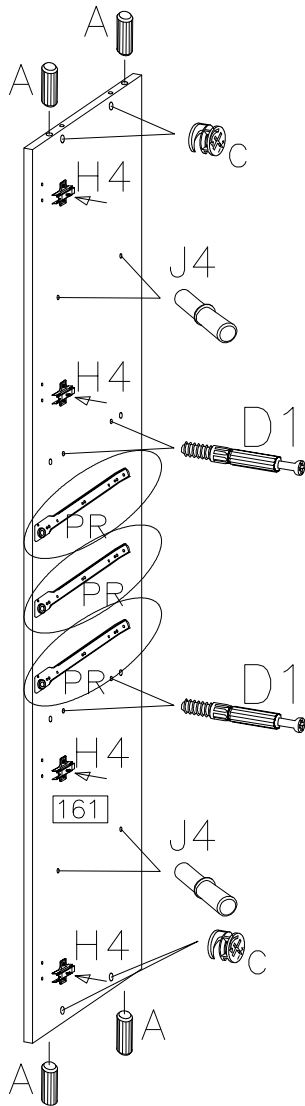

4

D1	C
8	8
A	H4
8	8
P2	PR
12	3KPL
J4	
8