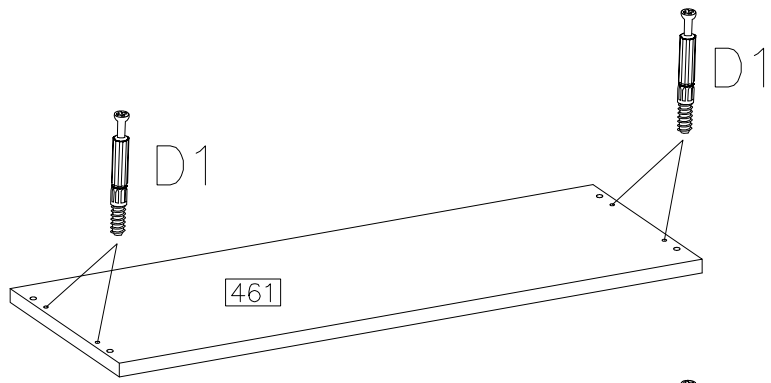

NELLY-REGAL Z SZUFLADAMI

187 cm
42 cm
70 cm

#	ART. NR	QUANTITY
1	461	1
2	462	1
3	463	2
4	161	1
5	162	1
6	561	2
7	061	2
8	661	2
9	662	2
10	761	3
11	301	6
12	306	3
13	061	3

D1	$\varnothing 15/12\text{mm}$ C	E	$\varnothing 8 \times 30\text{mm}$ A	H=0 H4	$\varnothing 35/\text{KR}-0$ G6	$\varnothing 4.0 \times 16\text{mm}$ P1	S1	$4.0 \times 27\text{mm}$ R2
16	16	16	40	8	8	28	7	14
F10	J4	$3.5 \times 13\text{mm}$ P2	L-350 PR	O11	Z1			
70	8	12	3KPL	1	1			

1

4.0x35mm	
	
R3	F4
8	4

2

D1
8

3

∅8x30mm	∅15/12mm
	
A	C
8	8

2x

4

10

3x

11

	4.0x27mm
S1	R2
3	6

3x

12

L-350	ø4.0x16mm
	
PR	P1
3KPL	12

3x