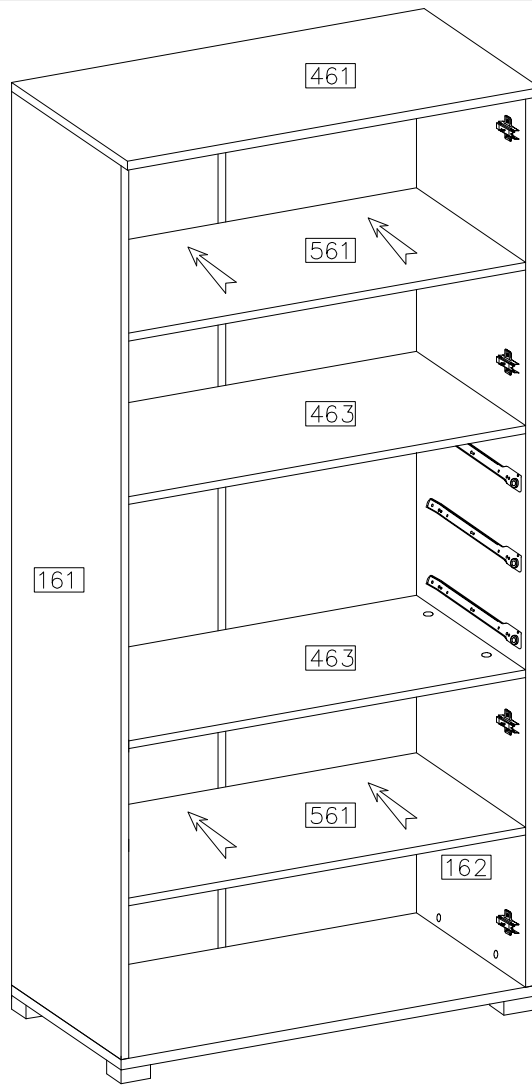

NELLY-REGAL Z SZUFLADAMI

187 cm
42 cm
70 cm

#	ART. NR	QUANTITY
1	461	1
2	462	1
3	463	2
4	161	1
5	162	1
6	561	2
7	061	2
8	661	2
9	662	2
10	761	3
11	301	6
12	306	3
13	061	3

D1	$\varnothing 15/12\text{mm}$ C	E	$\varnothing 8 \times 30\text{mm}$ A	H=0 H4	$\varnothing 35/\text{KR}-0$ G6	$\varnothing 4.0 \times 16\text{mm}$ P1	S1	$4.0 \times 27\text{mm}$ R2
16	16	16	40	8	8	28	7	14
F10	J4	$3.5 \times 13\text{mm}$ P2	L-350 PR	O11	Z1			
70	8	12	3KPL	1	1			

1

4.0x35mm	
	
R3	F4
8	4

2

D1
8

3

∅8x30mm	∅15/12mm
	
A	C
8	8

2x

4

 D1	 C
8	8
 A	 H4
8	8
 P2	 PR
12	3KPL
 J4	
8	

5

 E
8

6

7

8

9

3x

10

3x

11

	4.0x27mm
S1	R2
3	6

3x

12

L-350	ø4.0x16mm
	
PR	P1
3KPL	12

3x