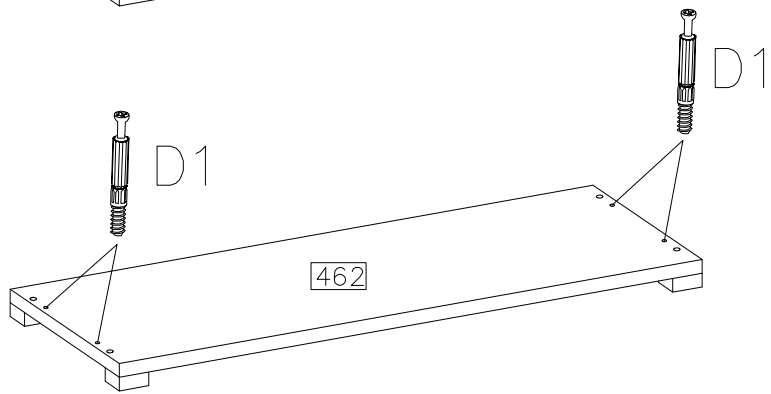

NELLY-REGAL Z SZUFLADAMI

187 cm
42 cm
70 cm

#	ART. NR	QUANTITY
1	461	1
2	462	1
3	463	2
4	161	1
5	162	1
6	561	2
7	061	2
8	661	2
9	662	2
10	761	3
11	301	6
12	306	3
13	061	3

D1	$\varnothing 15/12\text{mm}$ C	E	$\varnothing 8 \times 30\text{mm}$ A	H=0 H4	$\varnothing 35/\text{KR}-0$ G6	$\varnothing 4.0 \times 16\text{mm}$ P1	S1	$4.0 \times 27\text{mm}$ R2
16	16	16	40	8	8	28	7	14
F10	J4	$3.5 \times 13\text{mm}$ P2	L-350 PR	O11	Z1			
70	8	12	3KPL	1	1			

1

4.0x35mm	
	
R3	F4
8	4

2

D1
8

3

∅8x30mm	∅15/12mm
	
A	C
8	8

2x

4

10

3x

11

	4.0x27mm
S1	R2
3	6

3x

12

L-350	ø4.0x16mm
	
PR	P1
3KPL	12

3x