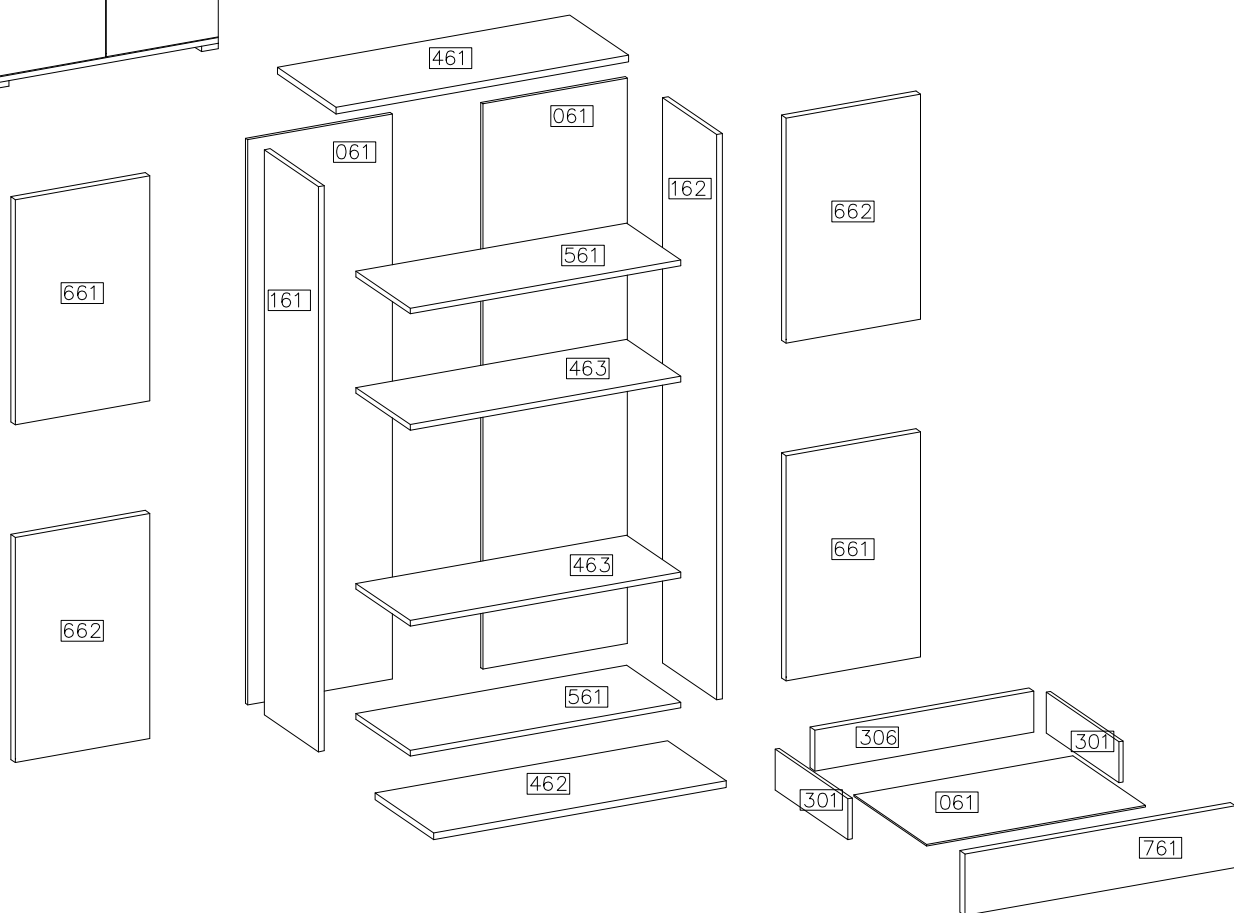

NELLY-REGAL Z SZUFLADAMI

187 cm
42 cm
70 cm

#	ART. NR	QUANTITY
1	461	1
2	462	1
3	463	2
4	161	1
5	162	1
6	561	2
7	061	2
8	661	2
9	662	2
10	761	3
11	301	6
12	306	3
13	061	3

D1	$\varnothing 15/12\text{mm}$ C	E	$\varnothing 8 \times 30\text{mm}$ A	H=0 H4	$\varnothing 35/\text{KR}-0$ G6	$\varnothing 4.0 \times 16\text{mm}$ P1	S1	$4.0 \times 27\text{mm}$ R2
16	16	16	40	8	8	28	7	14
F10	J4	$3.5 \times 13\text{mm}$ P2	L-350 PR	O11	Z1			
70	8	12	3KPL	1	1			

1

4.0x35mm	
	
R3	F4
8	4

2

D1
8

3

∅8x30mm	∅15/12mm
	
A	C
8	8

2x

4

10

3x

11

	4.0x27mm
S1	R2
3	6

3x

12

L-350	ø4.0x16mm
	
PR	P1
3KPL	12

3x