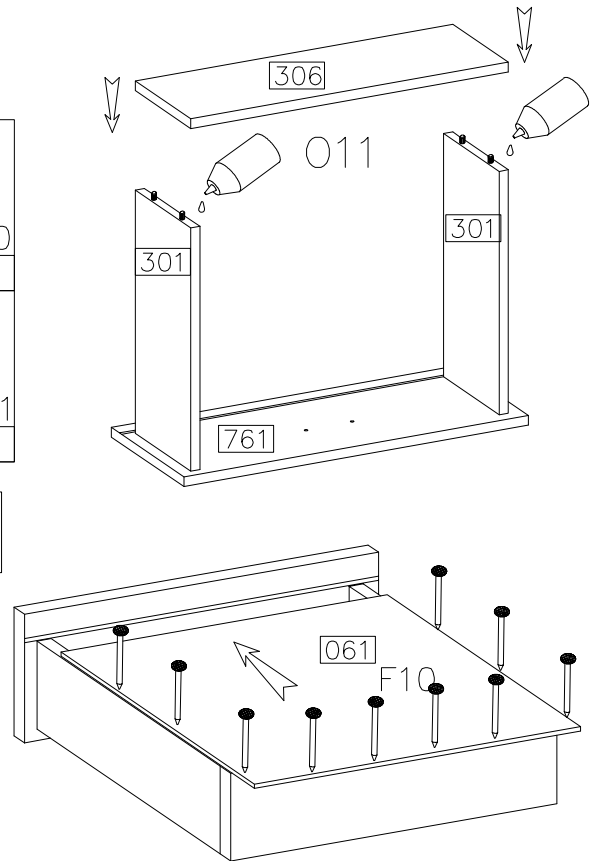

NELLY-REGAL Z SZUFLADAMI

187 cm
42 cm
70 cm

#	ART. NR	QUANTITY
1	461	1
2	462	1
3	463	2
4	161	1
5	162	1
6	561	2
7	061	2
8	661	2
9	662	2
10	761	3
11	301	6
12	306	3
13	061	3

D1	$\varnothing 15/12\text{mm}$ C	E	$\varnothing 8 \times 30\text{mm}$ A	H=0 H4	$\varnothing 35/\text{KR}-0$ G6	$\varnothing 4.0 \times 16\text{mm}$ P1	S1	$4.0 \times 27\text{mm}$ R2
16	16	16	40	8	8	28	7	14
F10	J4	$3.5 \times 13\text{mm}$ P2	L-350 PR	O11	Z1			
70	8	12	3KPL	1	1			

1

4.0x35mm	
	
R3	F4
8	4

2

D1
8

3

∅8x30mm	∅15/12mm
	
A	C
8	8

2x

4

10

3x

11

	4.0x27mm
S1	R2
3	6

3x

12

L-350	ø4.0x16mm
	
PR	P1
3KPL	12

3x

13

ø35/KR-0	ø4.0x16mm		4.0x27mm
			
G6	P1	S1	R2
8	16	4	8

2x

2x