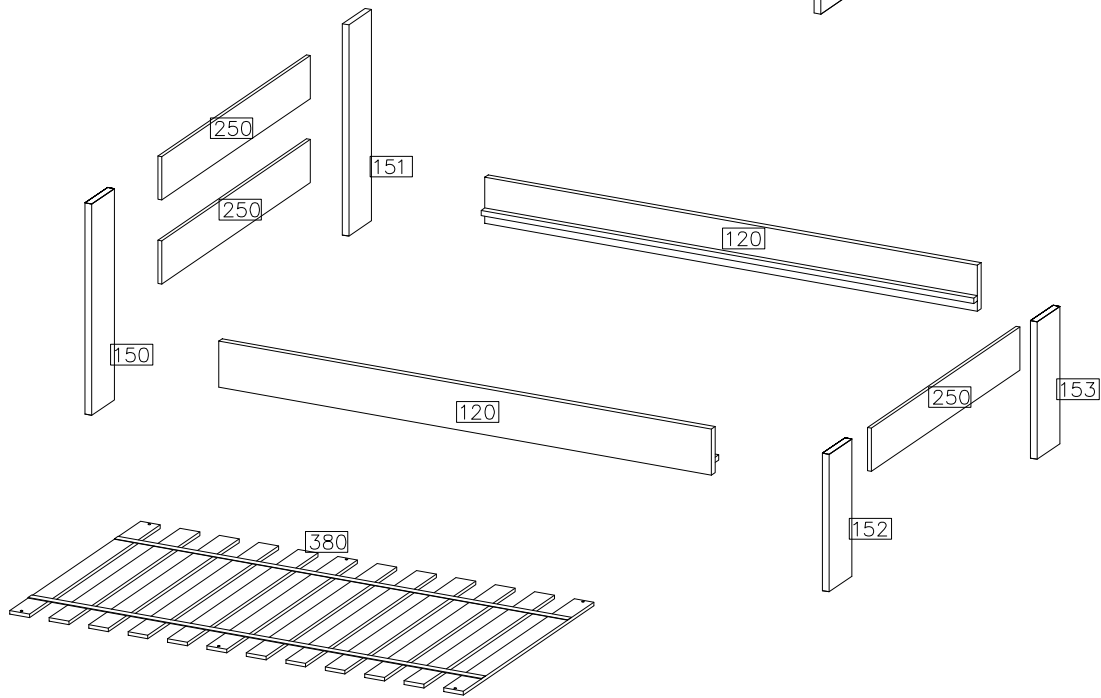

ŁÓŻKO TOMI

No	Art. No	Stc
1	120	2
2	250	3
3	150	1
4	151	1
5	152	1
6	153	1
7	380	1

ø10x40mm	M6.0x60mm	4mm	3.5x40mm		ø15/12mm
A2	K2	O	R3	D1	C
20	4	1	6	6	6