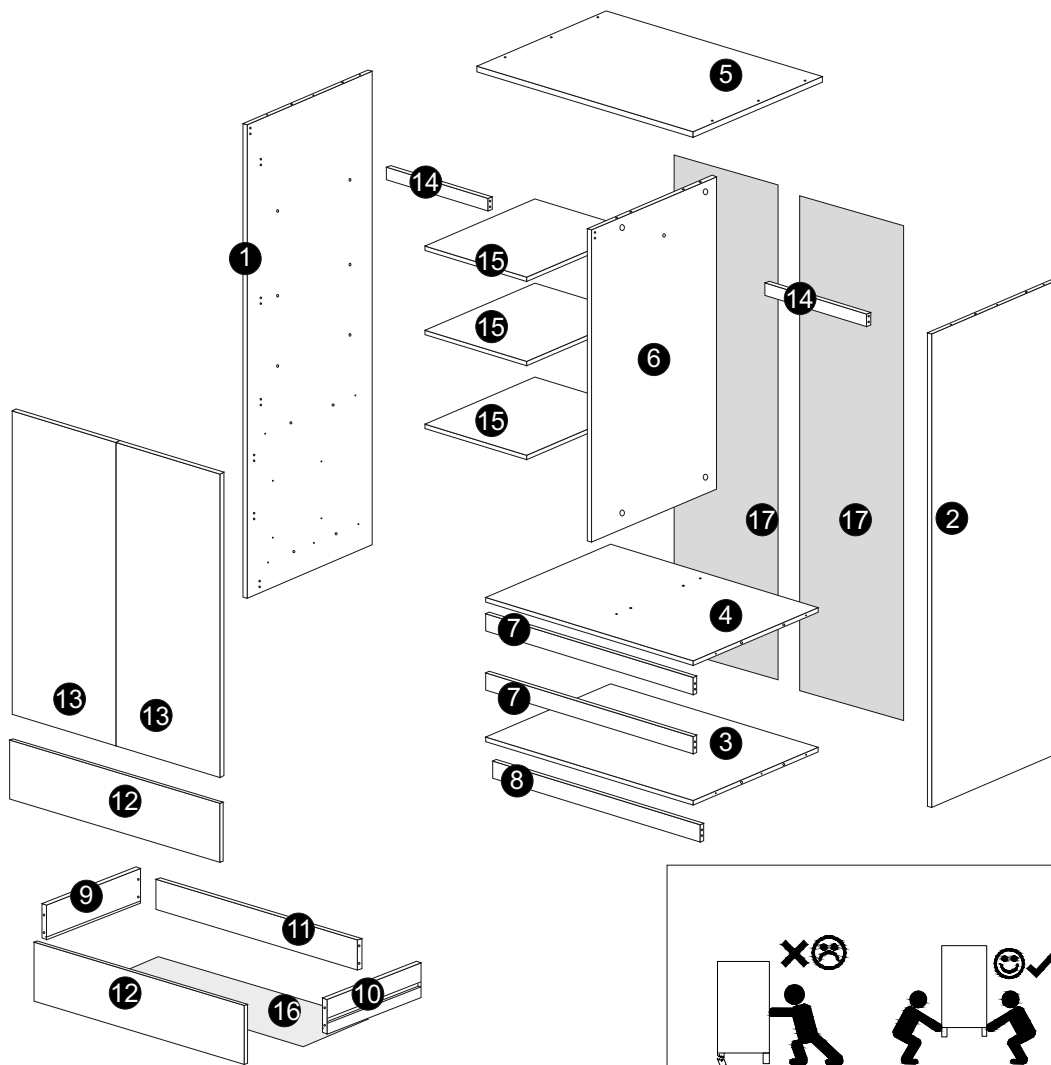

Mebloahand
Jankowy 78h
63-604 Baranów
NIP: 6191001136

MEBLOHAND

INSTRUKCJA MONTAŻU

MERG 2F 2S

PRZED ROZPOCZĘCIEM MONTAŻU ZAPOZNAĆ SIĘ Z INSTRUKCJĄ

Mielőtt olvasni a telepítési utasításokat

Než budete číst respektování pokynů pro instalaci

Než budete čítať rešpektovaní pokynov pre inštaláciu

Czas montażu
Time to assemble

1 hours
1 godz.

A  x1	B  x52	C  x4	D  x4	L  x16
W1 euro  x20	W2 3.5x16  x2	J  x12	M.  x80	KL  x2
K  x4	E  x6	W3 4x13  x4	U  	H 