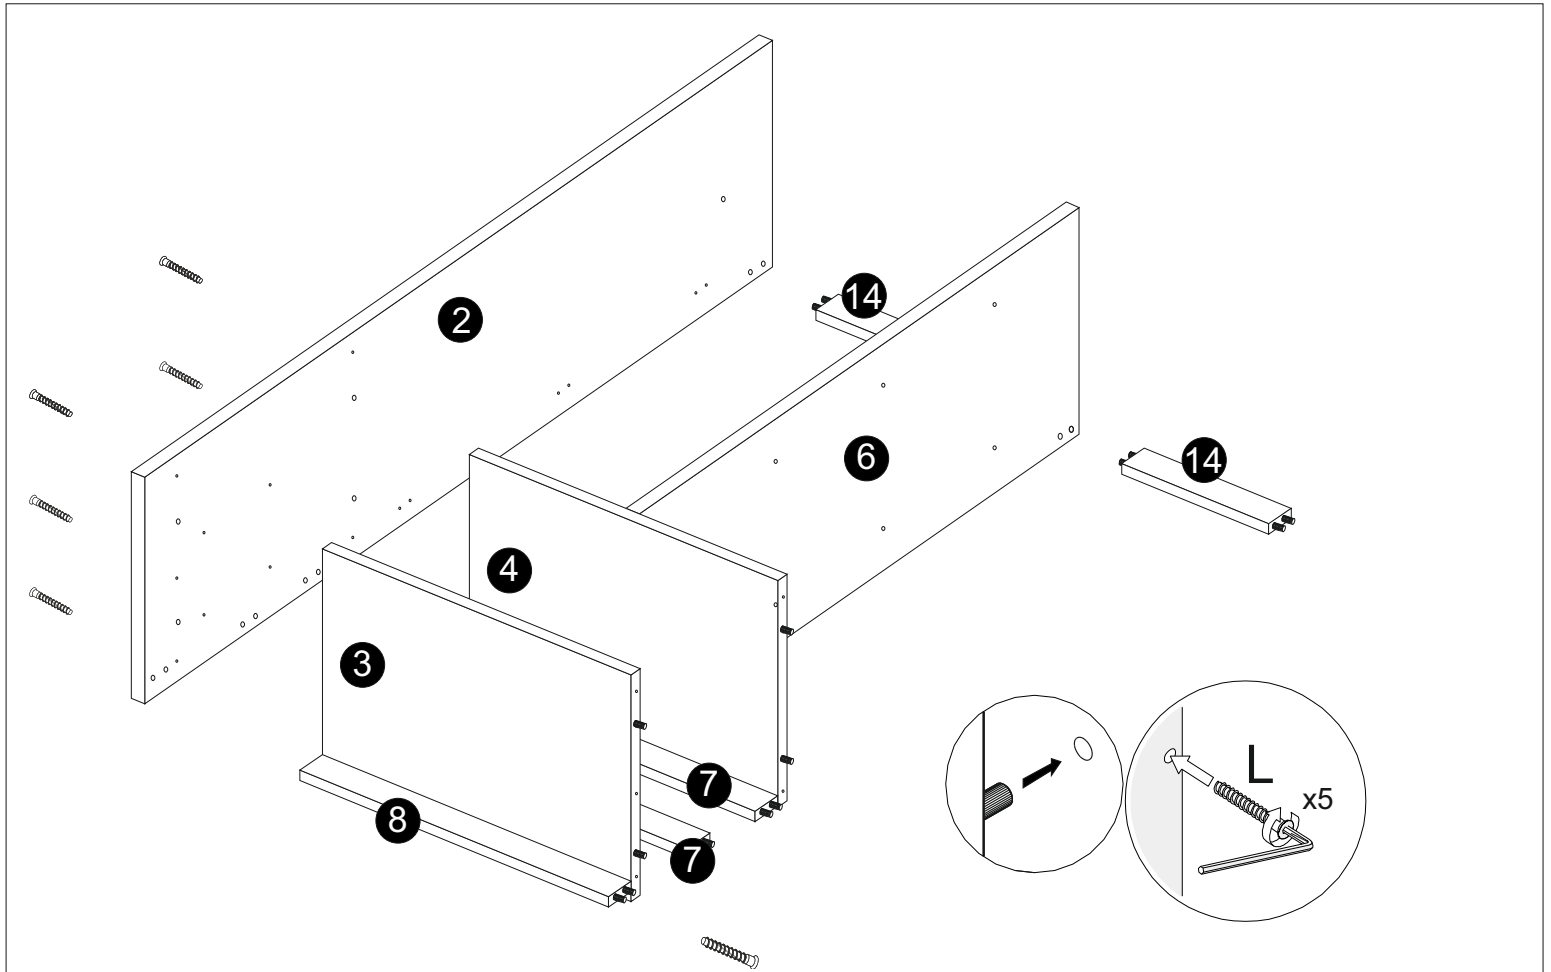

Než budete čítať rešpektovaní pokynov pre inštaláciu

Czas montażu
Time to assemble

1 hours
1 godz.

A  x1	B  x52	C  x4	D  x4	L  x16
W1 euro  x20	W2 3.5x16  x2	J  x12	M.  x80	KL  x2
K  x4	E  x6	W3 4x13  x4	U  	H 