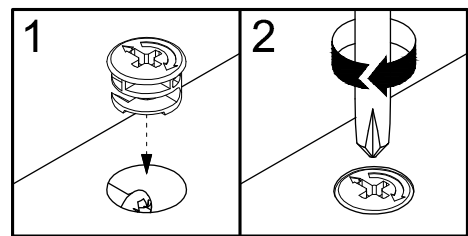

Než budete čítať rešpektovaní pokynov pre inštaláciu

Czas montażu
Time to assemble

1 hours
1 godz.

A  x1	B  x52	C  x4	D  x4	L  x16
W1 euro  x20	W2 3.5x16  x2	J  x12	M.  x80	KL  x2
K  x4	E  x6	W3 4x13  x4	U  	H 