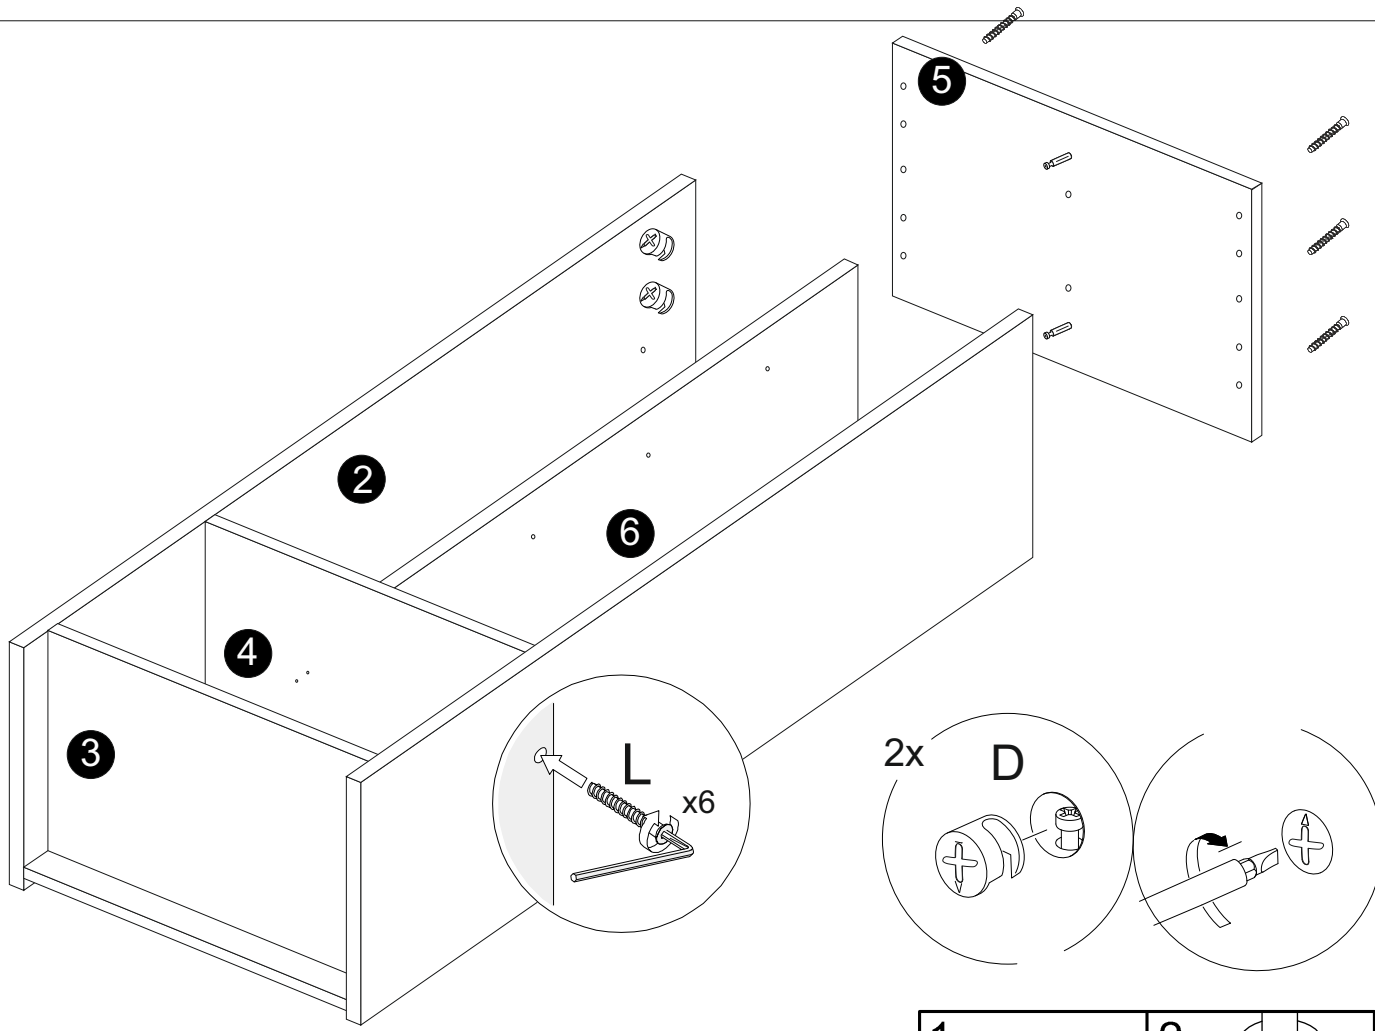

Než budete čítať rešpektovaní pokynov pre inštaláciu

Czas montażu
Time to assemble

1 hours
1 godz.

A  x1	B  x52	C  x4	D  x4	L  x16
W1 euro  x20	W2 3.5x16  x2	J  x12	M.  x80	KL  x2
K  x4	E  x6	W3 4x13  x4	U  	H 