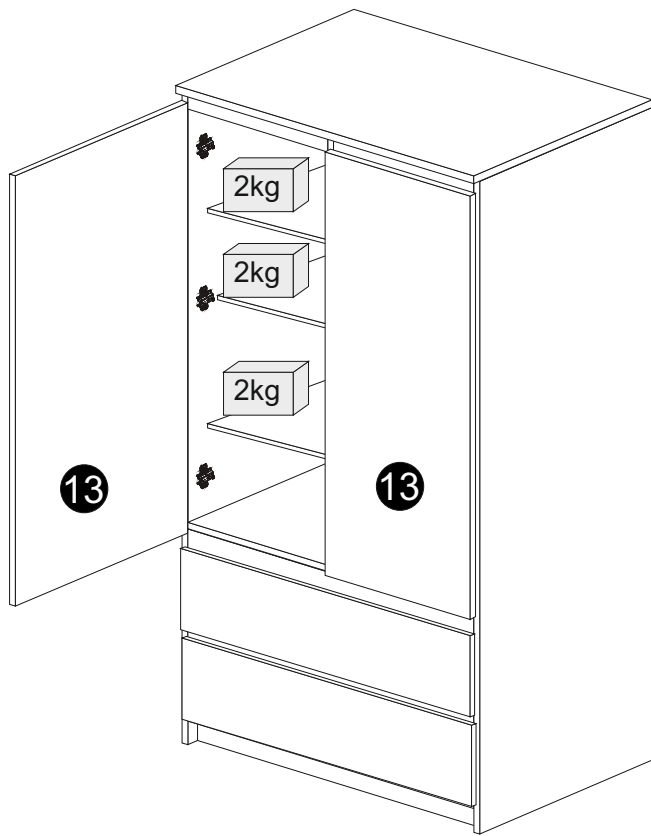

Než budete čítať rešpektovaní pokynov pre inštaláciu

Czas montażu
Time to assemble

1 hours
1 godz.

A  x1	B  x52	C  x4	D  x4	L  x16
W1 euro  x20	W2 3.5x16  x2	J  x12	M.  x80	KL  x2
K  x4	E  x6	W3 4x13  x4	U  	H 