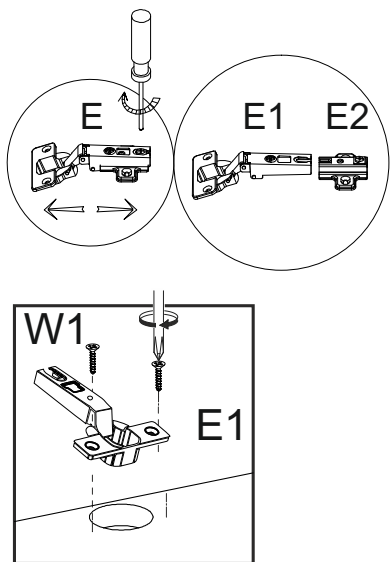

Než budete čítať rešpektovaní pokynov pre inštaláciu

Czas montażu
Time to assemble

1 hours
1 godz.

A  x1	B  x52	C  x4	D  x4	L  x16
W1 euro  x20	W2 3.5x16  x2	J  x12	M.  x80	KL  x2
K  x4	E  x6	W3 4x13  x4	U  	H 