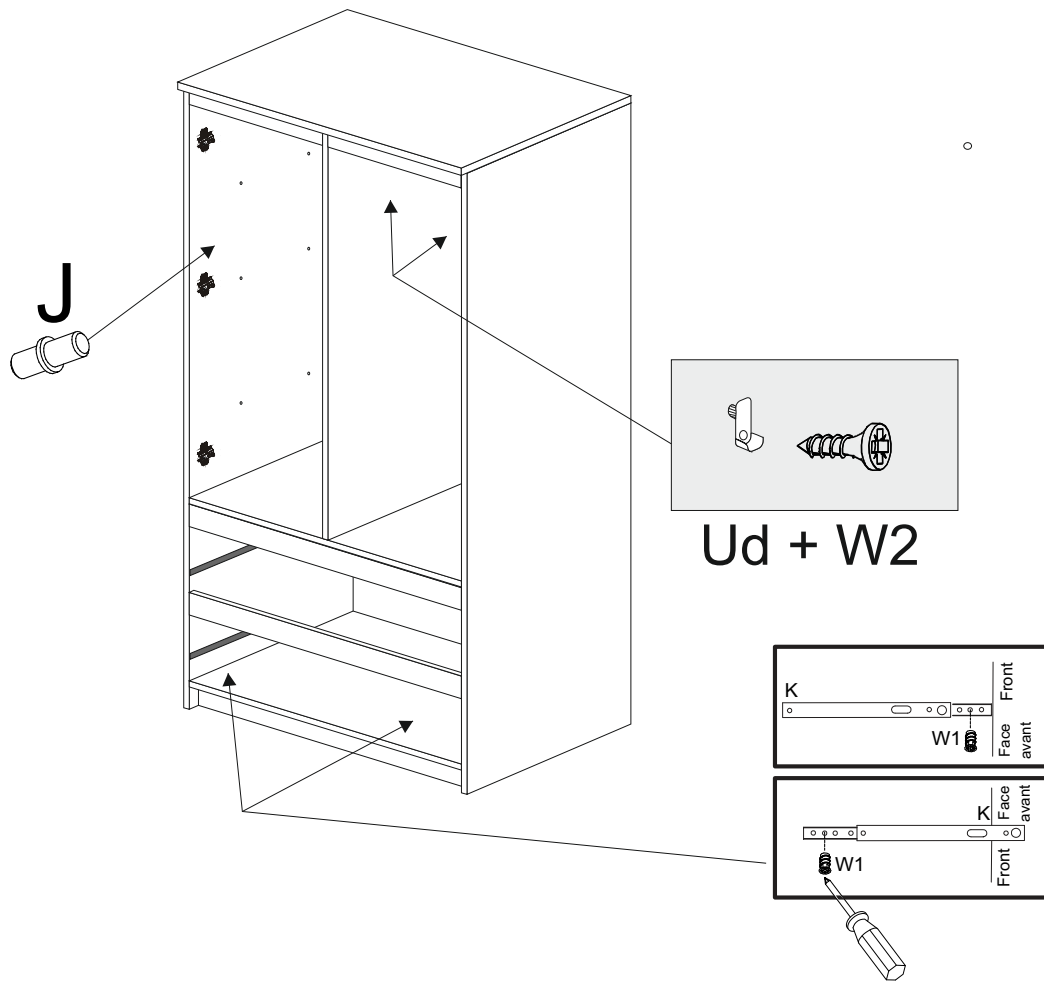

Než budete čítať rešpektovaní pokynov pre inštaláciu

Czas montażu
Time to assemble

1 hours
1 godz.

A  x1	B  x52	C  x4	D  x4	L  x16
W1 euro  x20	W2 3.5x16  x2	J  x12	M.  x80	KL  x2
K  x4	E  x6	W3 4x13  x4	U  	H 