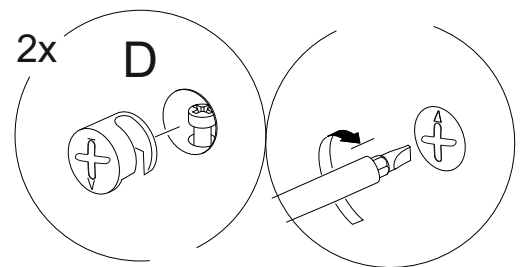

Než budete čítať rešpektovaní pokynov pre inštaláciu

Czas montażu
Time to assemble

1 hours
1 godz.

A  x1	B  x52	C  x4	D  x4	L  x16
W1 euro  x20	W2 3.5x16  x2	J  x12	M.  x80	KL  x2
K  x4	E  x6	W3 4x13  x4	U  	H 