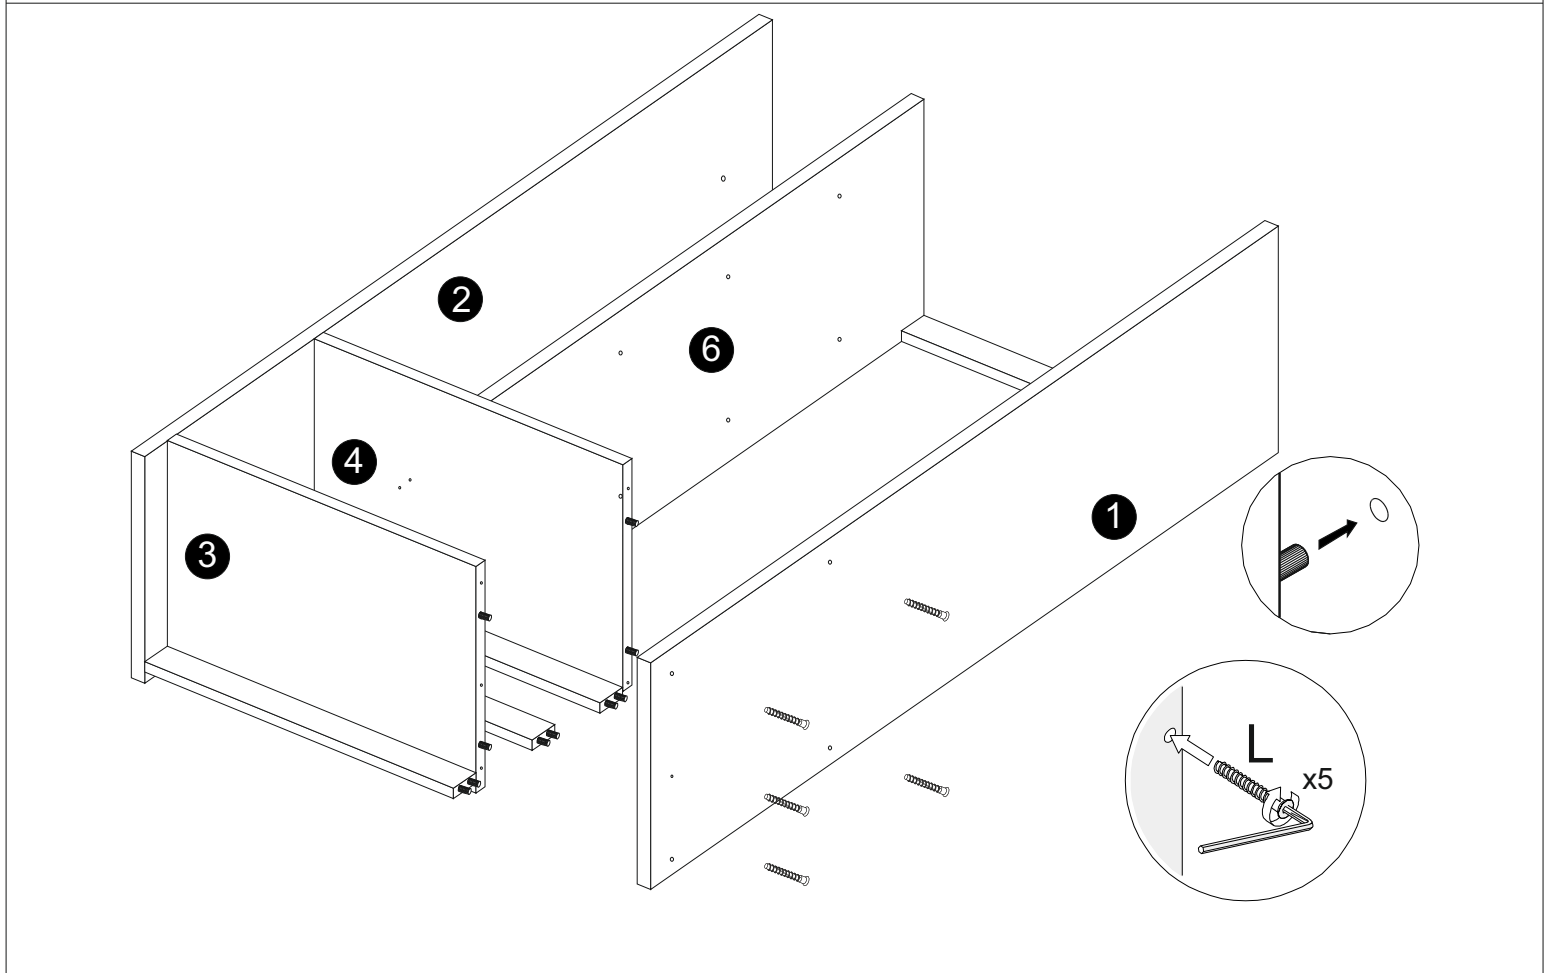

Než budete čítať rešpektovaní pokynov pre inštaláciu

Czas montażu
Time to assemble

1 hours
1 godz.

A  x1	B  x52	C  x4	D  x4	L  x16
W1 euro  x20	W2 3.5x16  x2	J  x12	M.  x80	KL  x2
K  x4	E  x6	W3 4x13  x4	U  	H 