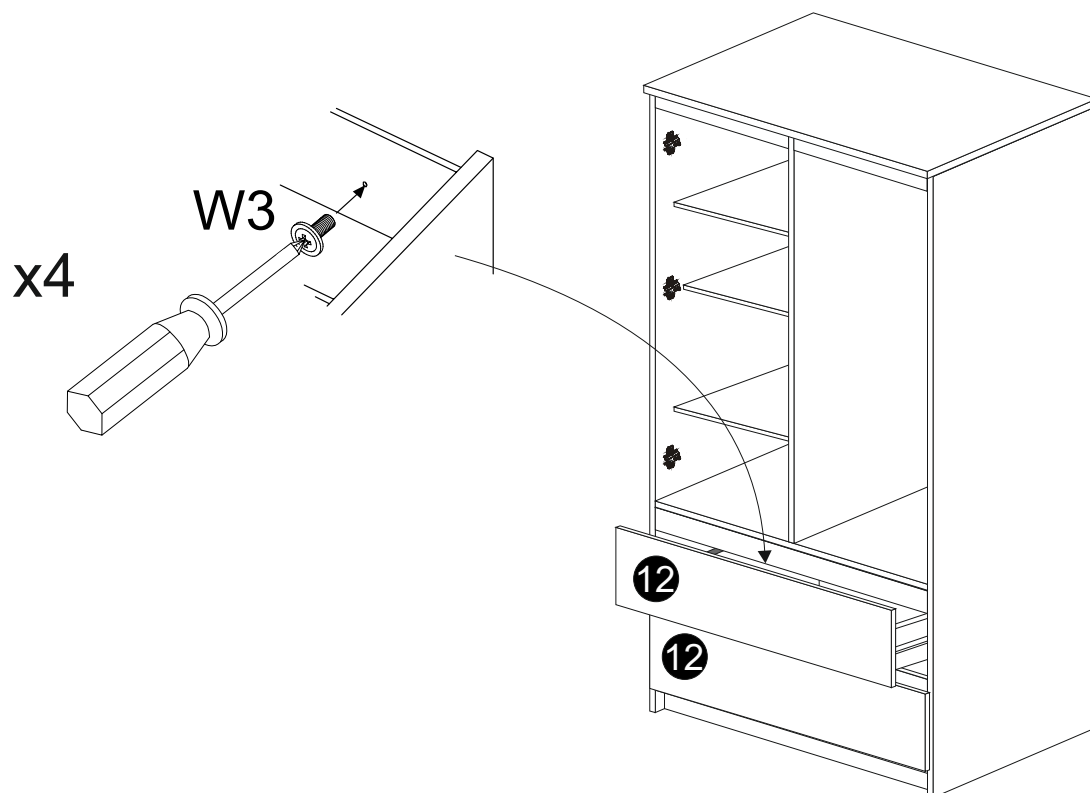

Než budete čítať rešpektovaní pokynov pre inštaláciu

Czas montażu
Time to assemble

1 hours
1 godz.

A  x1	B  x52	C  x4	D  x4	L  x16
W1 euro  x20	W2 3.5x16  x2	J  x12	M.  x80	KL  x2
K  x4	E  x6	W3 4x13  x4	U  	H 