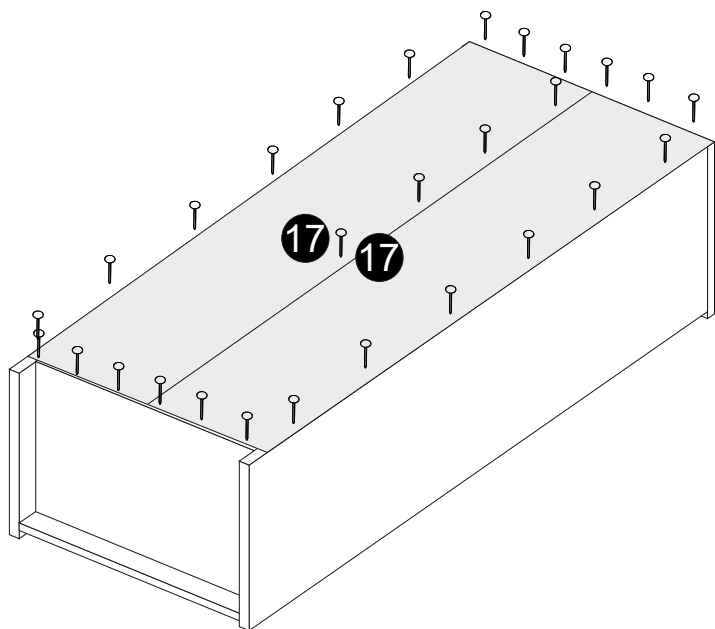

Než budete čítať rešpektovaní pokynov pre inštaláciu

Czas montażu
Time to assemble

1 hours
1 godz.

A  x1	B  x52	C  x4	D  x4	L  x16
W1 euro  x20	W2 3.5x16  x2	J  x12	M.  x80	KL  x2
K  x4	E  x6	W3 4x13  x4	U  	H 