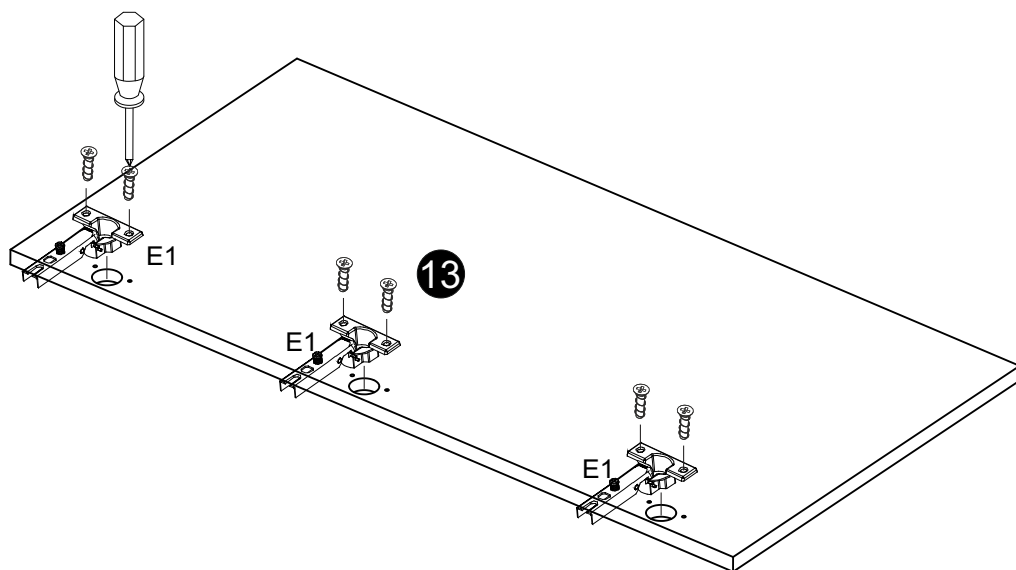

Než budete čítať rešpektovaní pokynov pre inštaláciu

Czas montażu
Time to assemble

1 hours
1 godz.

A  x1	B  x52	C  x4	D  x4	L  x16
W1 euro  x20	W2 3.5x16  x2	J  x12	M.  x80	KL  x2
K  x4	E  x6	W3 4x13  x4	U  	H 