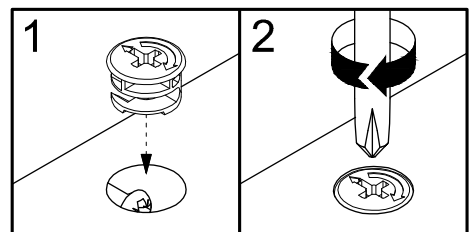

Než budete čítať rešpektovaní pokynov pre inštaláciu

Czas montażu
Time to assemble

1 hours
1 godz.

A  x1	B  x52	C  x4	D  x4	L  x16
W1 euro  x20	W2 3.5x16  x2	J  x12	M.  x80	KL  x2
K  x4	E  x6	W3 4x13  x4	U  	H 