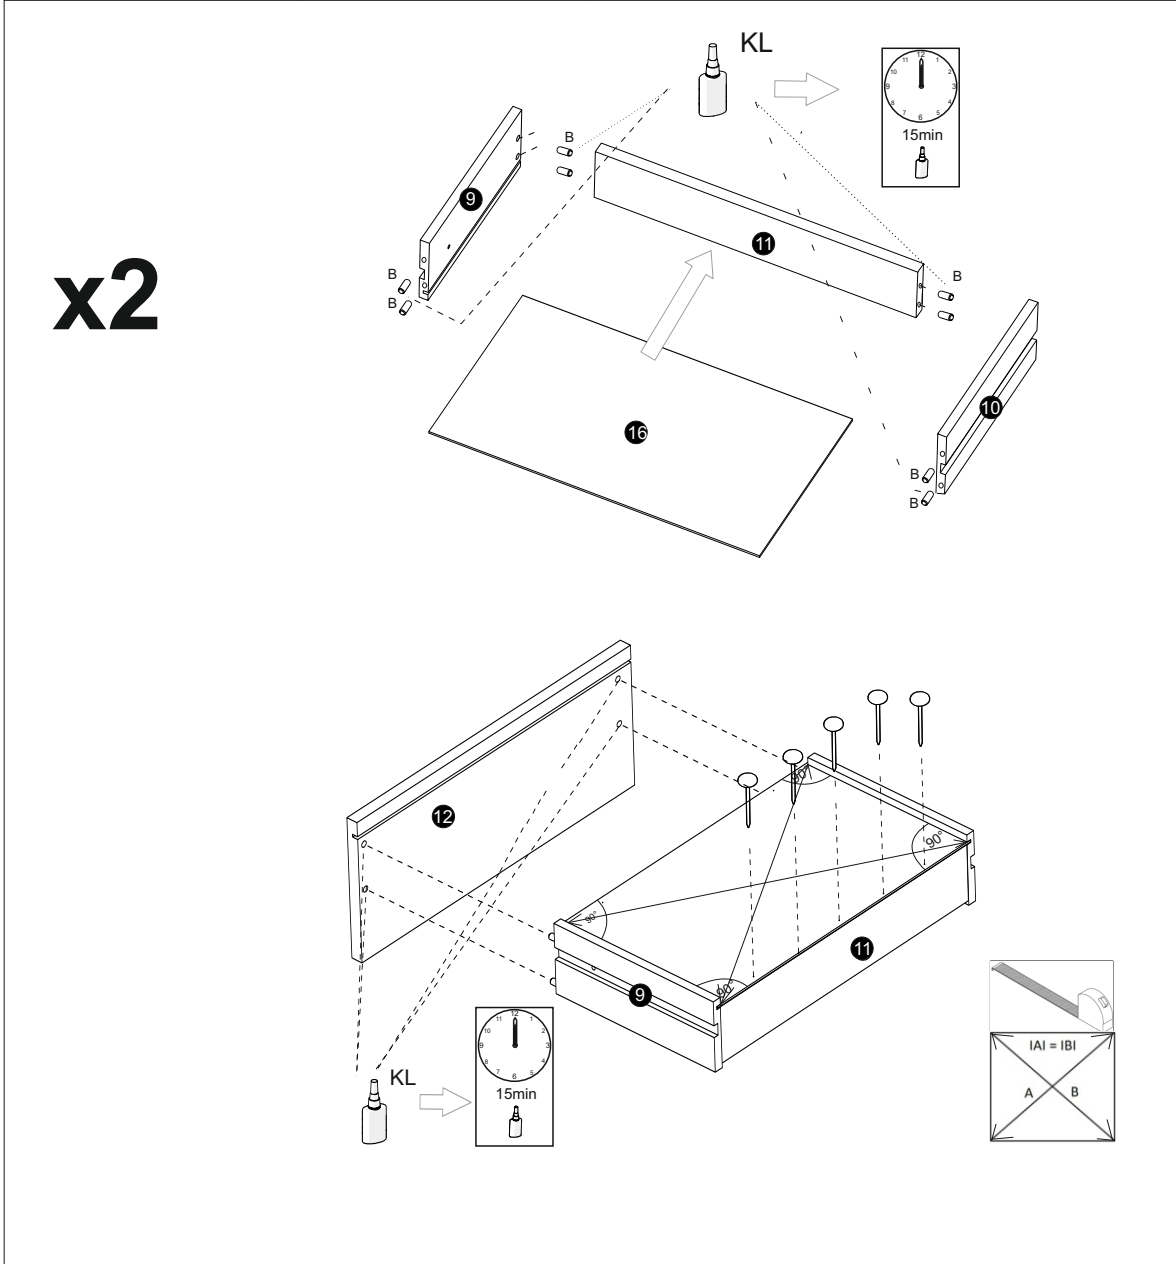

Než budete čítať rešpektovaní pokynov pre inštaláciu

Czas montażu
Time to assemble

1 hours
1 godz.

A  x1	B  x52	C  x4	D  x4	L  x16
W1 euro  x20	W2 3.5x16  x2	J  x12	M.  x80	KL  x2
K  x4	E  x6	W3 4x13  x4	U  	H 