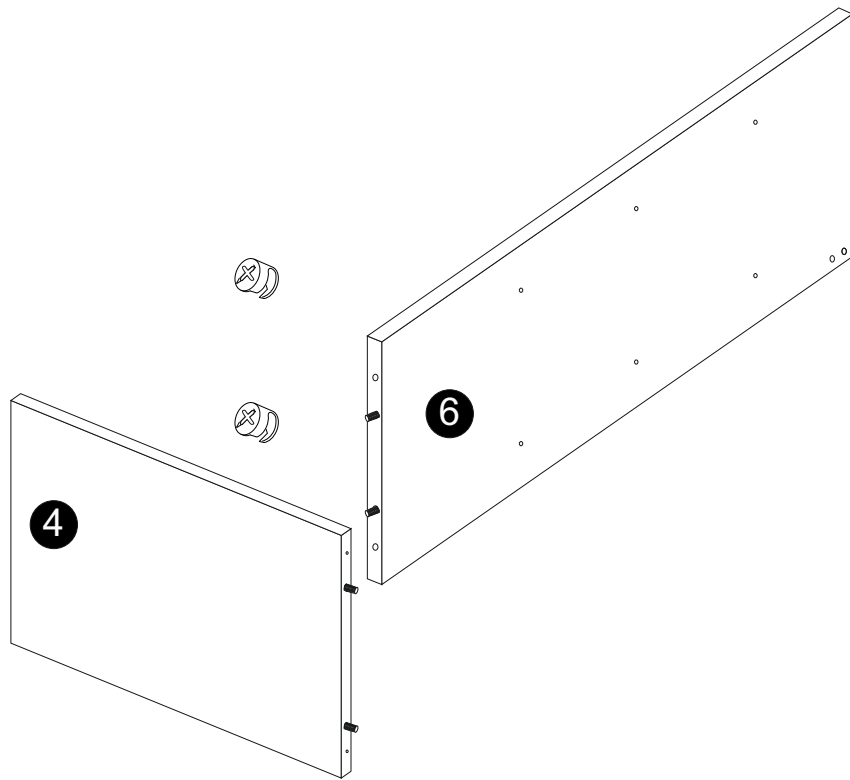

Než budete čítať rešpektovaní pokynov pre inštaláciu

Czas montażu
Time to assemble

1 hours
1 godz.

A  x1	B  x52	C  x4	D  x4	L  x16
W1 euro  x20	W2 3.5x16  x2	J  x12	M.  x80	KL  x2
K  x4	E  x6	W3 4x13  x4	U  	H 