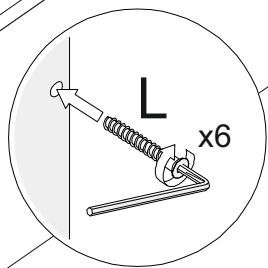

Než budete čítať rešpektovaní pokynov pre inštaláciu

Czas montażu
Time to assemble

1 hours
1 godz.

A  x1	B  x52	C  x4	D  x4	L  x16
W1 euro  x20	W2 3.5x16  x2	J  x12	M.  x80	KL  x2
K  x4	E  x6	W3 4x13  x4	U  	H 