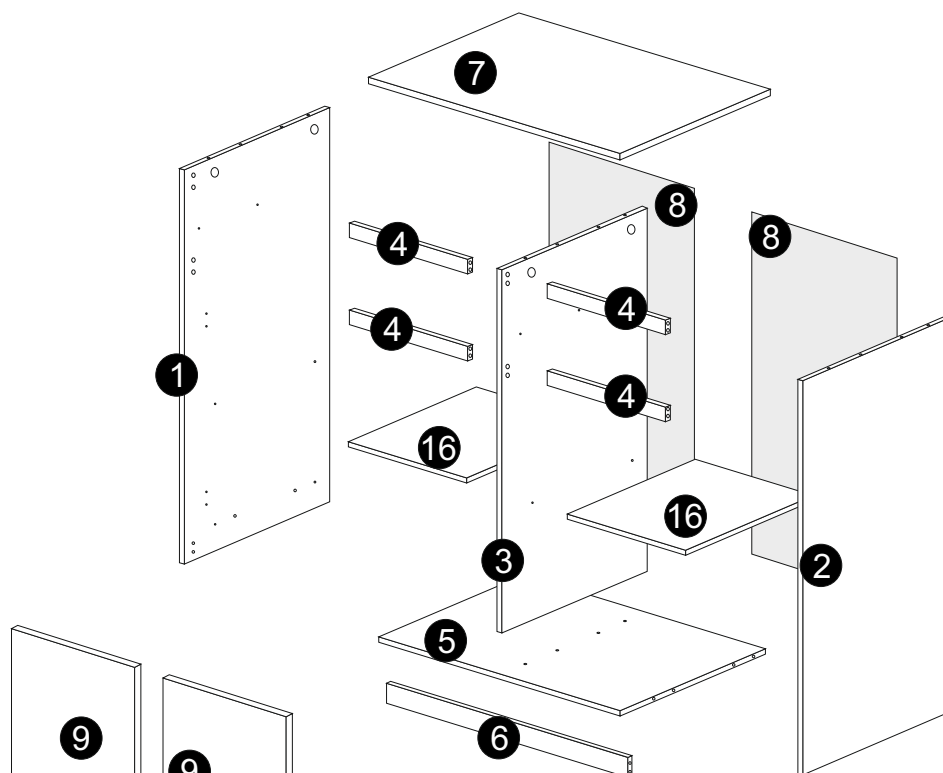

Mebloahand
Jankowy 78h
63-604 Baranów
NIP: 6191001136

MEBLOHAND

INSTRUKCJA MONTAŻU

KOMODA MERG 2F 2S

PRZED ROZPOCZĘCIEM MONTAŻU ZAPOZNAĆ SIĘ Z INSTRUKCJĄ

Mielőtt olvasni a telepítési utasításokat

Než budete číst respektování pokynů pro instalaci

Než budete čítať rešpektovaní pokynov pre inštaláciu

Czas montażu
Time to assemble

A  x1	B  x44	C  x12	D  x12	U  x6
W1 euro  x16	W3 4x13  x4	J  x8	M.  x80	KL  x2
K  x4	E  x4			

x2