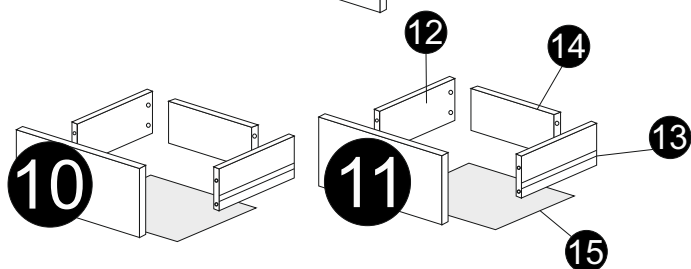

Mebloahand
Jankowy 78h
63-604 Baranów
NIP: 6191001136

MEBLOHAND

INSTRUKCJA MONTAŻU

KOMODA MERG 2F 2S

PRZED ROZPOCZĘCIEM MONTAŻU ZAPOZNAĆ SIĘ Z INSTRUKCJĄ

Mielőtt olvasni a telepítési utasításokat

Než budete číst respektování pokynů pro instalaci

Než budete čítať rešpektovaní pokynov pre inštaláciu

Czas montażu
Time to assemble

A  x1	B  x44	C  x12	D  x12	U  x6
W1 euro  x16	W3 4x13  x4	J  x8	M.  x80	KL  x2
K  x4	E  x4			

x2