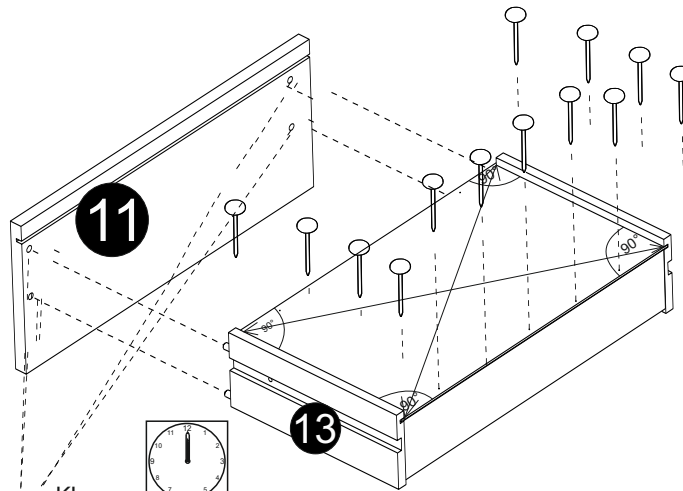

A x1	B x54	C x12	D x12	U x6
W1 euro x16	W3 4x13 x4	J x4	M. x80	KL x2
K x4	E x2			

x4