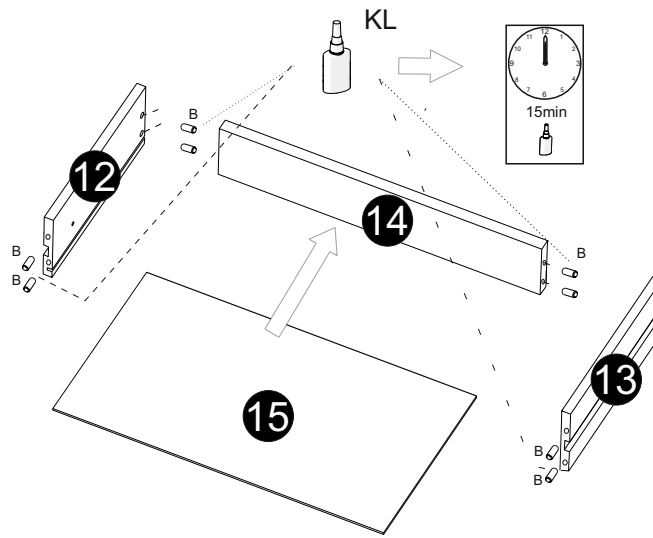

A x1	B x54	C x12	D x12	U x6
W1 euro x16	W3 4x13 x4	J x4	M. x80	KL x2
K x4	E x2			

x4